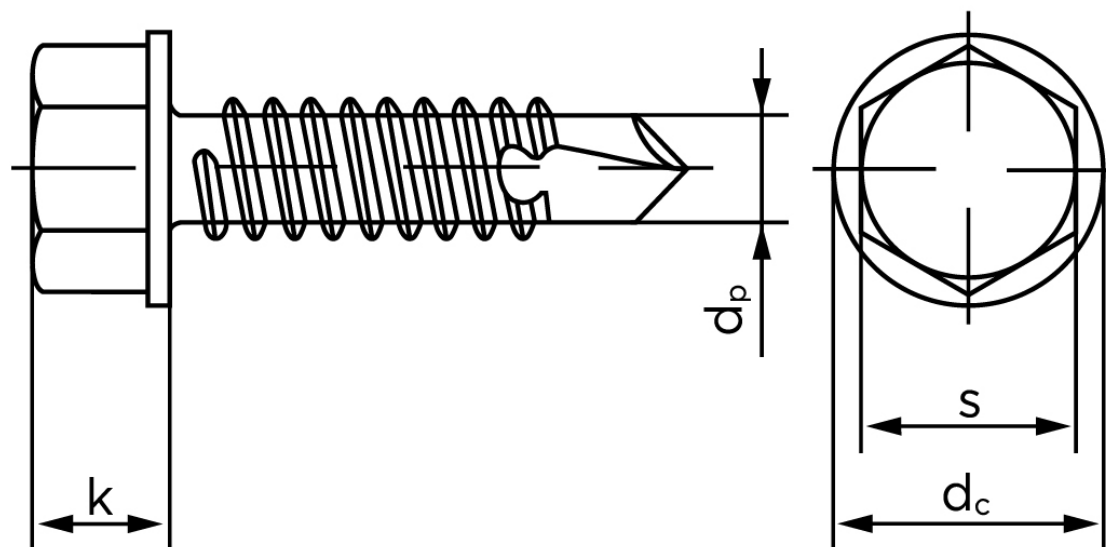

## Borskrue Med Sekskantet Flangehoved DIN 7504 Elforzinket Hærdet Stål Type K 3,5x25 (1000 Stk)

SKU: 075040140035025

GTIN:

Norm	DIN 7504 K
Dimensions	3.5
Til Godstykkelse	0.7 to 2.25
$d_p$ max.	2,8
$d_c$ max.	8.3
$k_{max}$ .	3.4
S	5,5
Bemærkning	Hovedet iht. DIN 6928