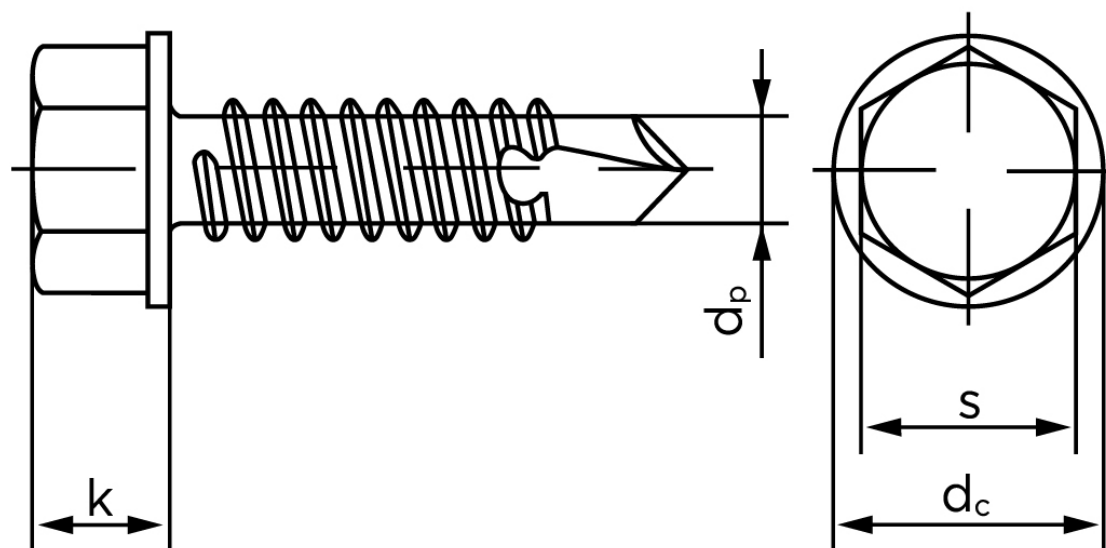

## Borskrue Med Sekskantet Flangehoved DIN 7504 Elforzinket Hærdet Stål Type K 3,5x9,5 (1000 Stk)

SKU: 075040140035009

GTIN:

Norm	DIN 7504 K
Dimensions	3.5
Til Godstykkelse	0.7 to 2.25
$d_p$ max.	2,8
$d_c$ max.	8.3
$k_{max}$ .	3.4
S	5,5
Bemærkning	Hovedet iht. DIN 6928