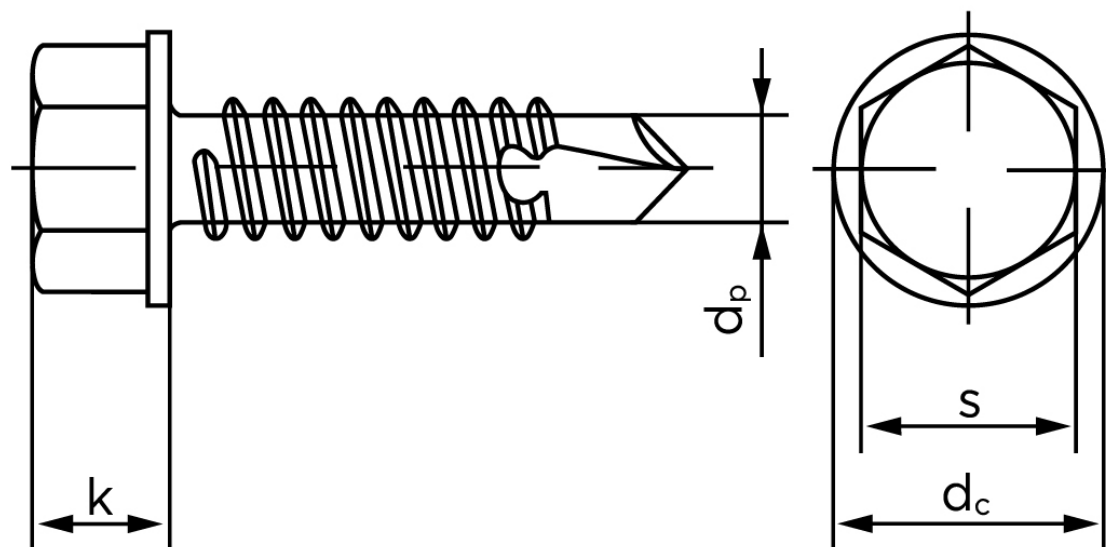

## Borskrue Med Sekskantet Flangehoved DIN 7504 Elforzinket Hærdet Stål Type K 3,9x13 (1000 Stk)

SKU: 075040140039013

GTIN:

| Norm             | DIN 7504 K            |
|------------------|-----------------------|
| Dimensions       | 3.9                   |
| Til Godstykkelse | 0.7 to 2.4            |
| $d_p$ max.       | 3.1                   |
| $d_c$ max.       | 8.3                   |
| $k_{max}$ .      | 3.4                   |
| S                | 5,5                   |
| Bemærkning       | Hovedet iht. DIN 6928 |