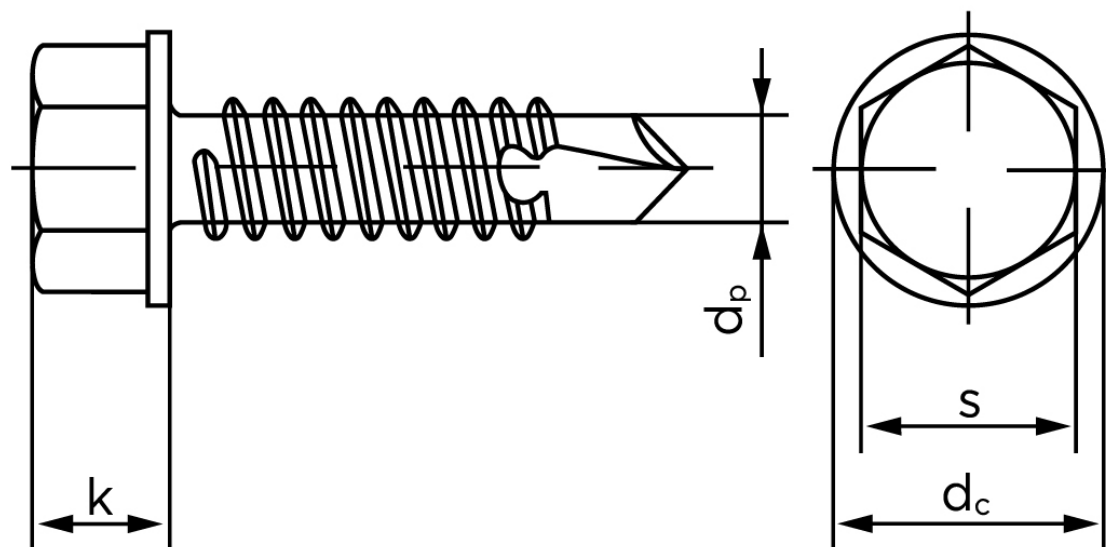

## Borskrue Med Sekskantet Flangehoved DIN 7504 Elforzinket Hærdet Stål Type K 3,9x19 (1000 Stk)

SKU: 075040140039019

GTIN:

Norm	DIN 7504 K
Dimensions	3.9
Til Godstykkelse	0.7 to 2.4
$d_p$ max.	3.1
$d_c$ max.	8.3
$k_{max}$ .	3.4
S	5,5
Bemærkning	Hovedet iht. DIN 6928