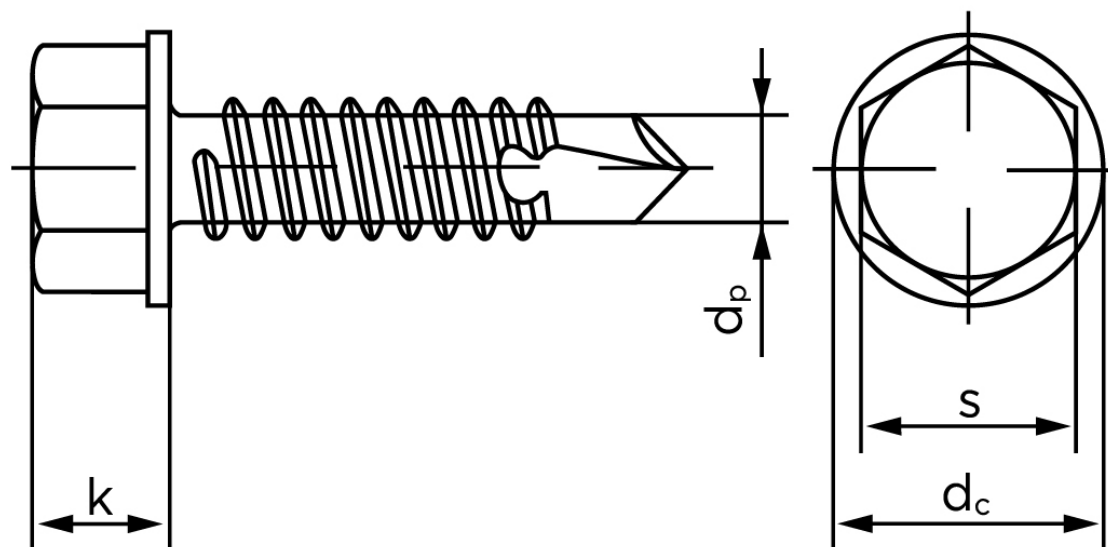

Borskrue Med Sekskantet Flangehoved DIN 7504 Elforzinket Hærdet Stål Type K 3,9x22 (1000 Stk)

SKU: 075040140039022

GTIN:

Norm	DIN 7504 K
Dimensions	3.9
Til Godstykkelse	0.7 to 2.4
d_p max.	3.1
d_c max.	8.3
k_{max} .	3.4
S	5,5
Bemærkning	Hovedet iht. DIN 6928