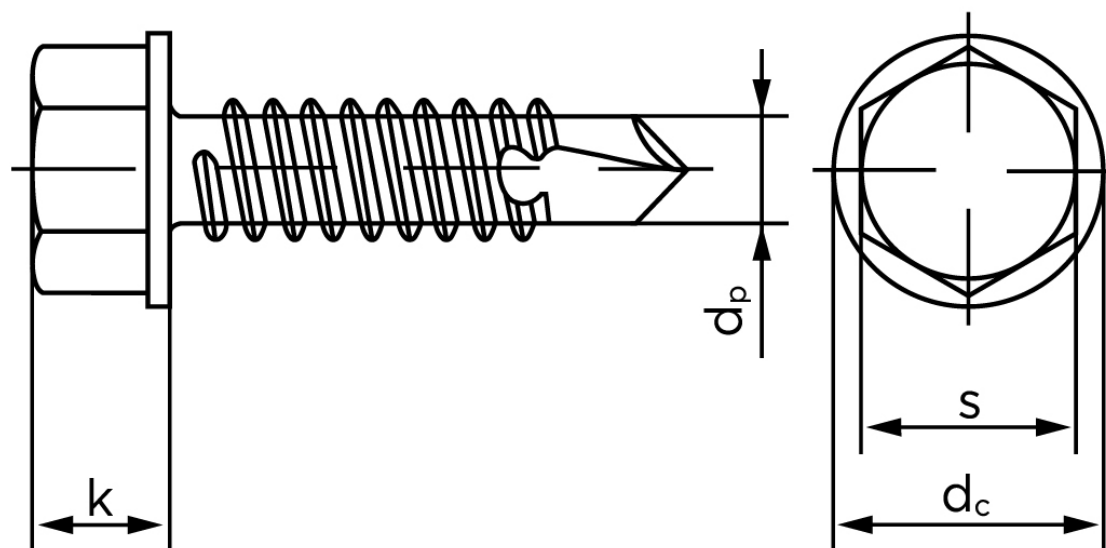

## Borskrue Med Sekskantet Flangehoved DIN 7504 Elforzinket Hærdet Stål Type K 3,9x25 (1000 Stk)

SKU: 075040140039025

GTIN:

Norm	DIN 7504 K
Dimensions	3.9
Til Godstykkelse	0.7 to 2.4
$d_p$ max.	3.1
$d_c$ max.	8.3
$k_{max}$ .	3.4
S	5,5
Bemærkning	Hovedet iht. DIN 6928