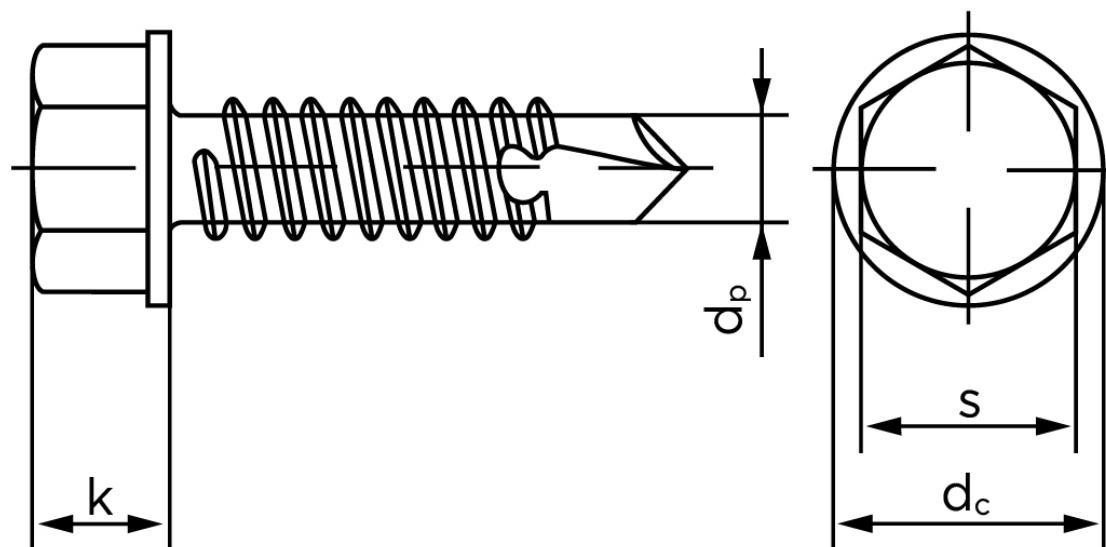

## Borskrue Med Sekskantet Flangehoved DIN 7504 Elforzinket Hærdet Stål Type K 3,9x32 (1000 Stk)

SKU: 075040140039032

GTIN:

Norm	DIN 7504 K
Dimensions	3.9
Til Godstykkelse	0.7 to 2.4
$d_p$ max.	3.1
$d_c$ max.	8.3
$k_{max}$ .	3.4
S	5,5
Bemærkning	Hovedet iht. DIN 6928