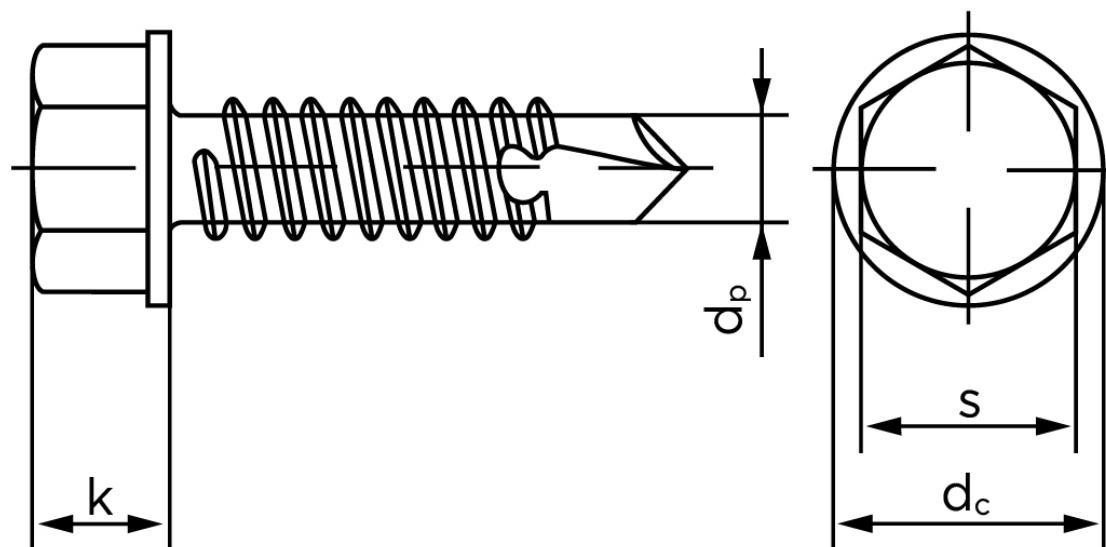

Borskrue Med Sekskantet Flangehoved DIN 7504 Elforzinket Hærdet Stål Type K 4,2x13 (1000 Stk)

SKU: 075040140042013

GTIN:

Norm	DIN 7504 K
Dimensions	4.2
Til Godstykkelse	1.75 to 3.0
d_p max.	3.6
d_c max.	8,8
k_{max} .	4.1
S	7
Bemærkning	Hovedet iht. DIN 6928