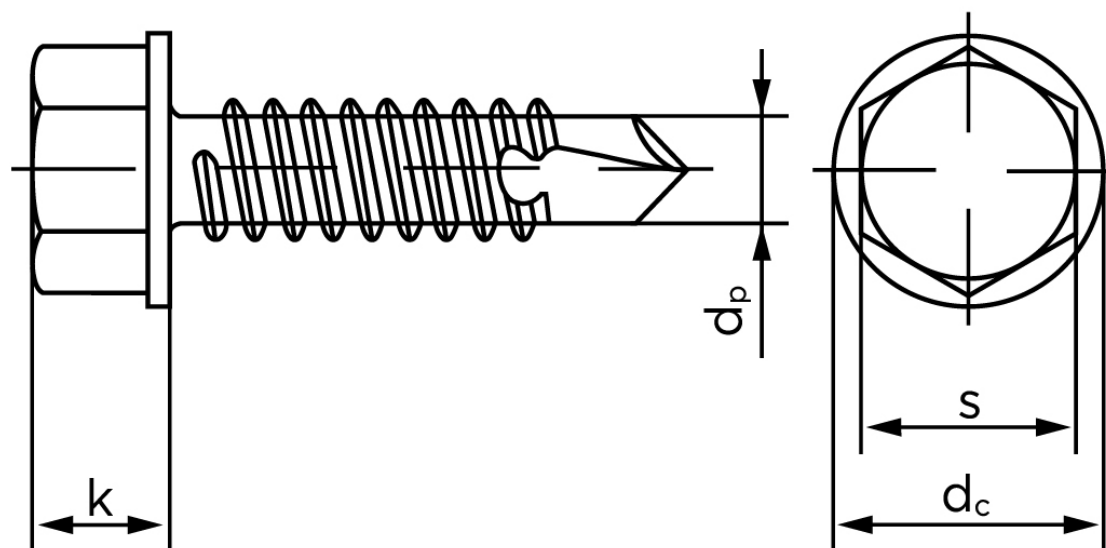

Borskrue Med Sekskantet Flangehoved DIN 7504 Elforzinket Hærdet Stål Type K 4,2x16 (1000 Stk)

SKU: 075040140042016

GTIN:

Norm	DIN 7504 K
Dimensions	4.2
Til Godstykkelse	1.75 to 3.0
d_p max.	3.6
d_c max.	8,8
k_{max} .	4.1
S	7
Bemærkning	Hovedet iht. DIN 6928