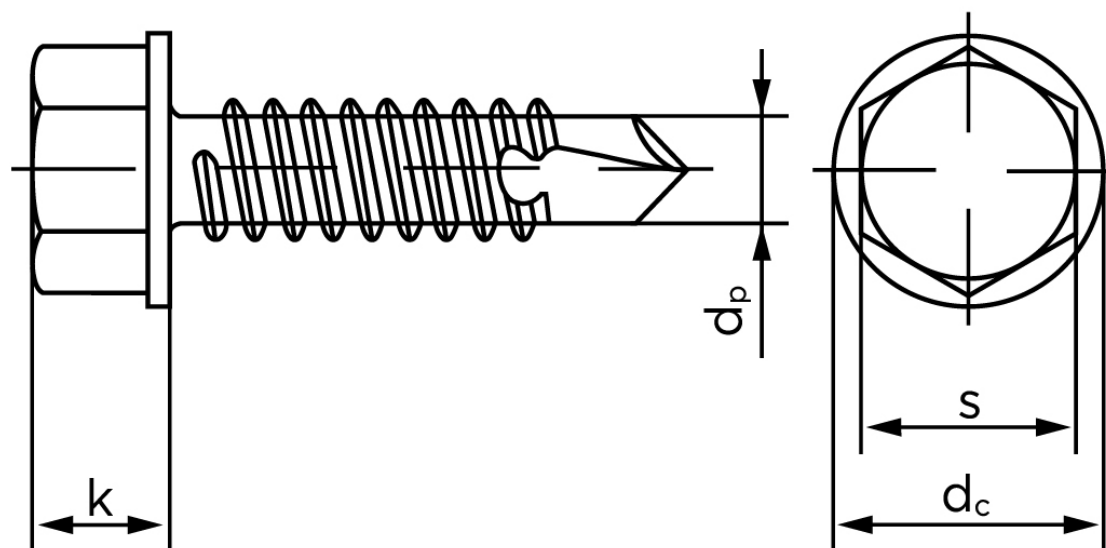

Borskrue Med Sekskantet Flangehoved DIN 7504 Elforzinket Hærdet Stål Type K 4,2x25 (1000 Stk)

SKU: 075040140042025

GTIN:

Norm	DIN 7504 K
Dimensions	4.2
Til Godstykkelse	1.75 to 3.0
d_p max.	3.6
d_c max.	8,8
k_{max} .	4.1
S	7
Bemærkning	Hovedet iht. DIN 6928