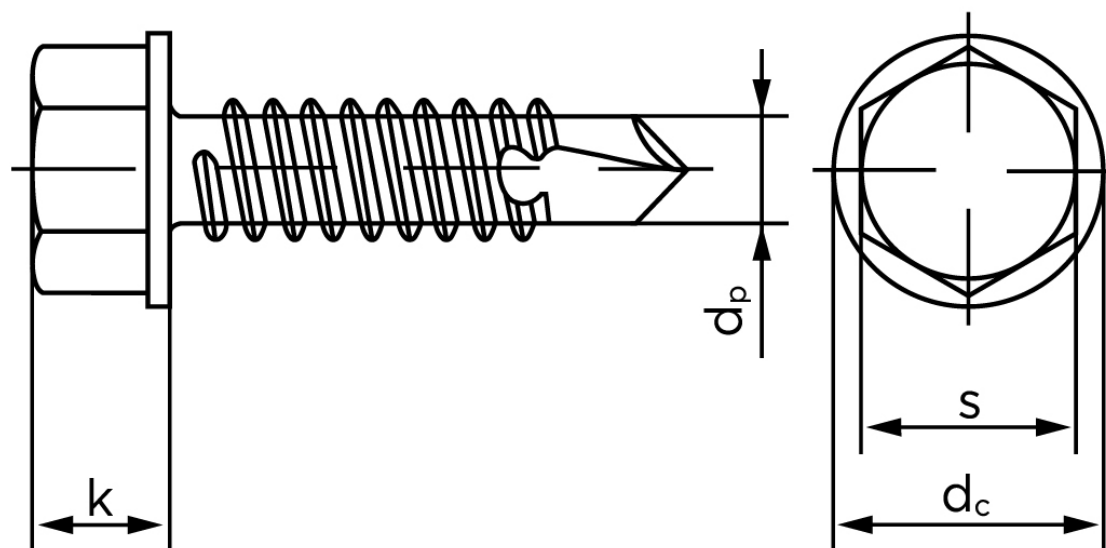

## Borskrue Med Sekskantet Flangehoved DIN 7504 Elforzinket Hærdet Stål Type K 4,2x32 (500 Stk)

SKU: 075040140042032

GTIN:

Norm	DIN 7504 K
Dimensions	4.2
Til Godstykkelse	1.75 to 3.0
$d_p$ max.	3.6
$d_c$ max.	8,8
$k_{max}$ .	4.1
S	7
Bemærkning	Hovedet iht. DIN 6928