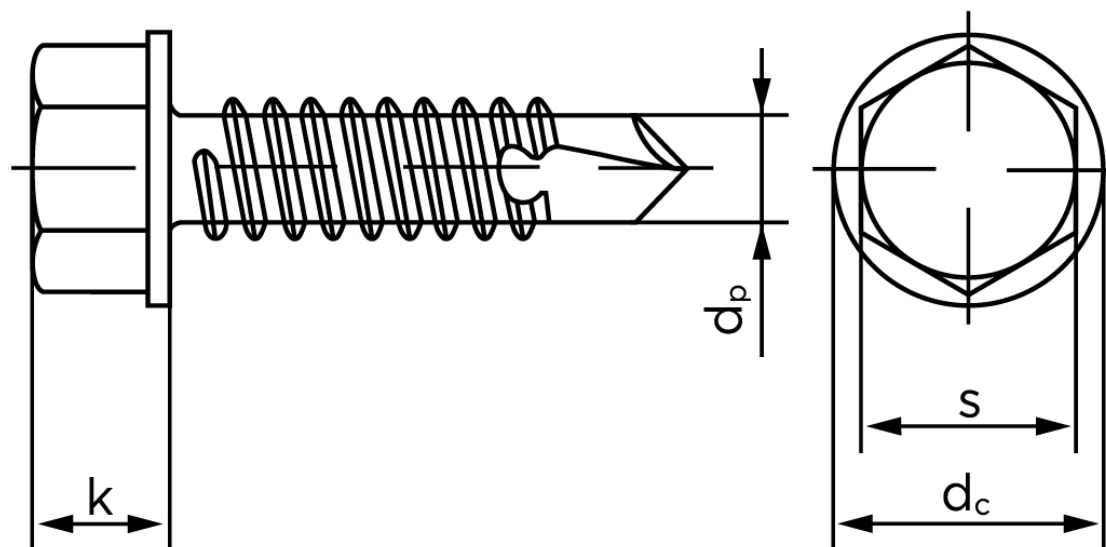

Borskrue Med Sekskantet Flangehoved DIN 7504 Elforzinket Hærdet Stål Type K 4,2x38 (500 Stk)

SKU: 075040140042038

GTIN:

Norm	DIN 7504 K
Dimensions	4.2
Til Godstykkelse	1.75 to 3.0
d_p max.	3.6
d_c max.	8,8
k_{max} .	4.1
S	7
Bemærkning	Hovedet iht. DIN 6928