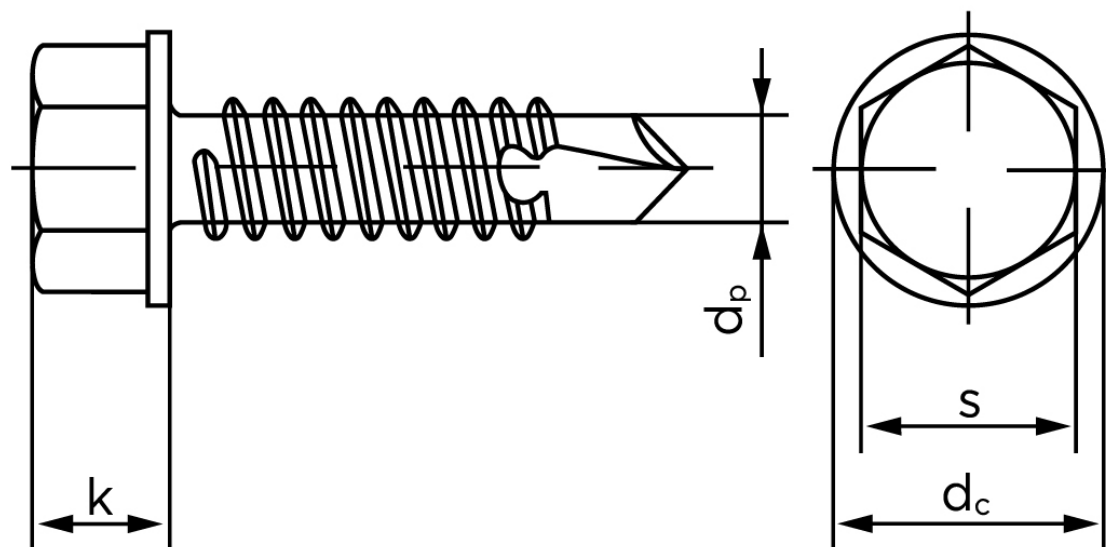

Borskrue Med Sekskantet Flangehoved DIN 7504 Elforzinket Hærdet Stål Type K 4,8x13 (1000 Stk)

SKU: 075040140048013

GTIN:

Norm	DIN 7504 K
Dimensions	4.8
Til Godstykkelse	1.75 to 4.4
d_p max.	4.1
d_c max.	10.5
k_{max} .	4.3
S	8
Bemærkning	Hovedet iht. DIN 6928