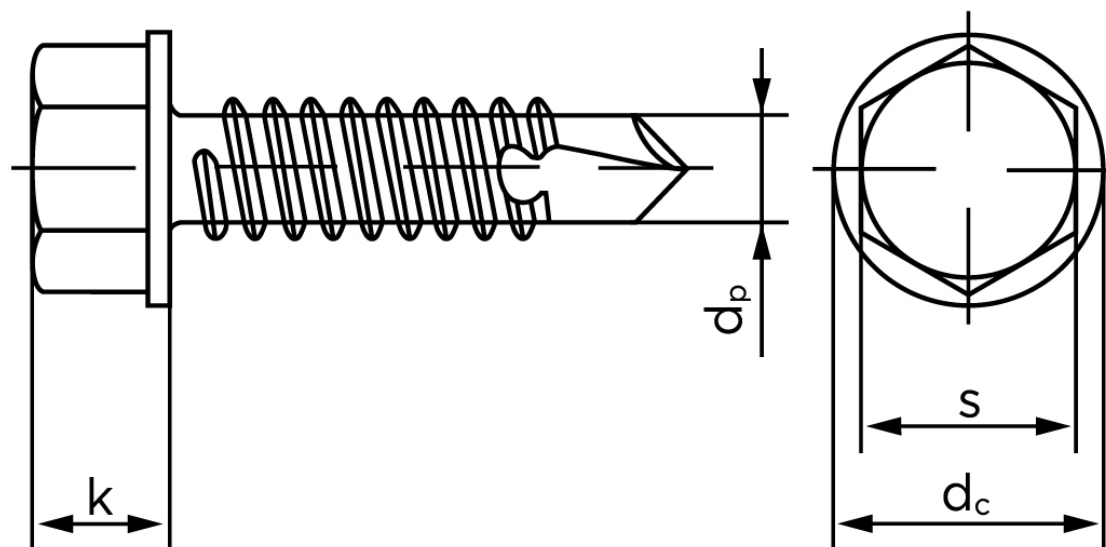

Borskrue Med Sekskantet Flangehoved DIN 7504 Elforzinket Hærdet Stål Type K 4,8x22 (1000 Stk)

SKU: 075040140048022

GTIN:

Norm	DIN 7504 K
Dimensions	4.8
Til Godstykkelse	1.75 to 4.4
d_p max.	4.1
d_c max.	10.5
k_{max} .	4.3
S	8
Bemærkning	Hovedet iht. DIN 6928