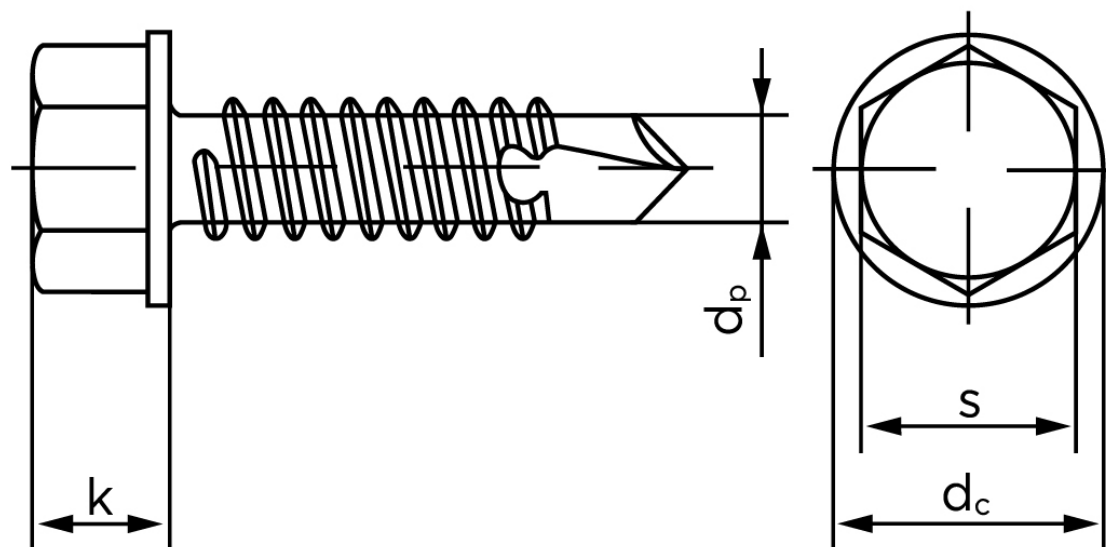

Borskrue Med Sekskantet Flangehoved DIN 7504 Elforzinket Hærdet Stål Type K 4,8x25 (1000 Stk)

SKU: 075040140048025

GTIN:

Norm	DIN 7504 K
Dimensions	4.8
Til Godstykkelse	1.75 to 4.4
d_p max.	4.1
d_c max.	10.5
k_{max} .	4.3
S	8
Bemærkning	Hovedet iht. DIN 6928