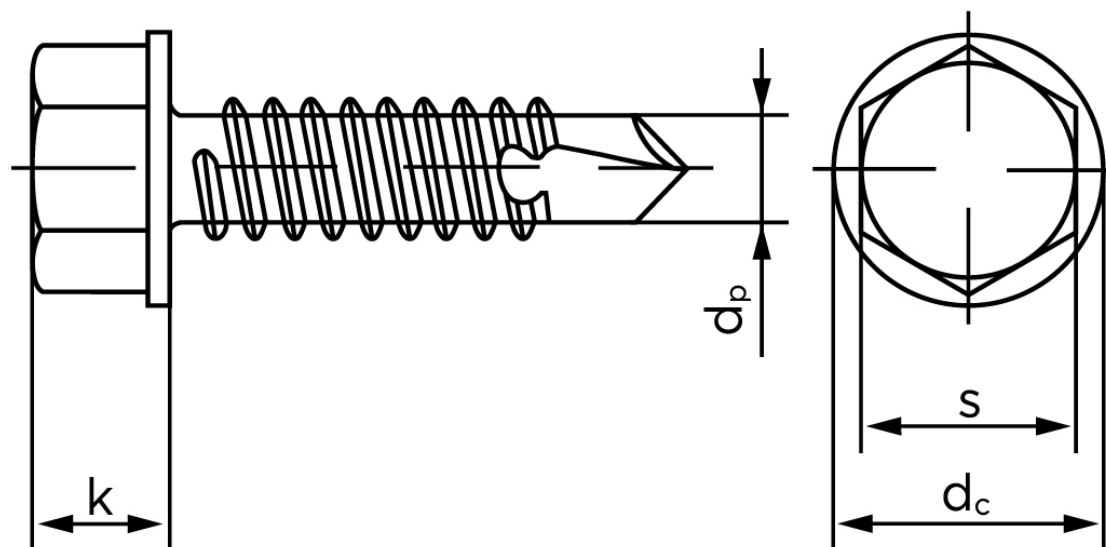

Borskrue Med Sekskantet Flangehoved DIN 7504 Elforzinket Hærdet Stål Type K 4,8x32 (500 Stk)

SKU: 075040140048032

GTIN:

Norm	DIN 7504 K
Dimensions	4.8
Til Godstykkelse	1.75 to 4.4
d_p max.	4.1
d_c max.	10.5
k_{max} .	4.3
S	8
Bemærkning	Hovedet iht. DIN 6928