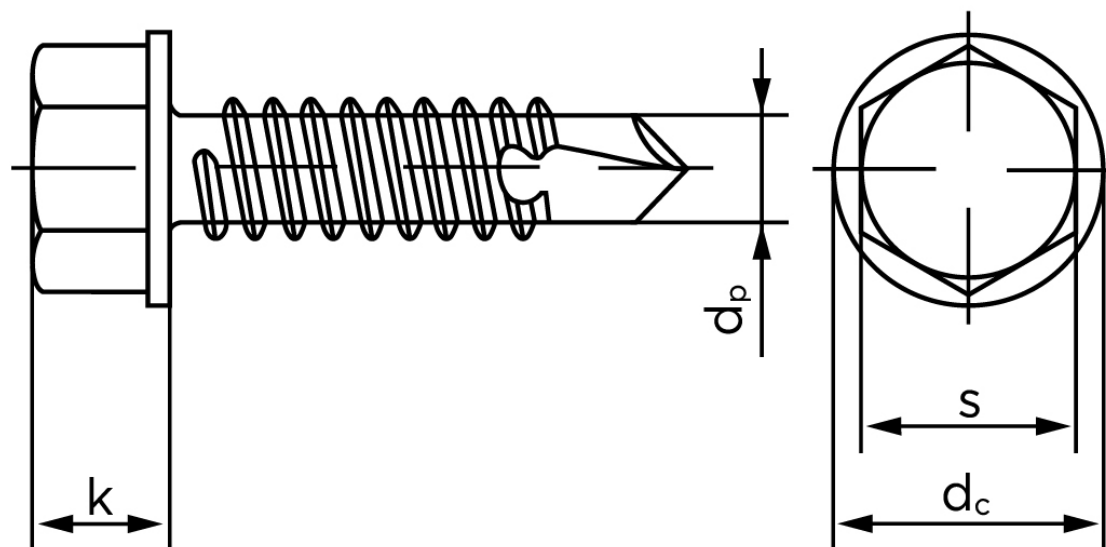

Borskrue Med Sekskantet Flangehoved DIN 7504 Elforzinket Hærdet Stål Type K 4,8x38 (500 Stk)

SKU: 075040140048038

GTIN:

| Norm | DIN 7504 K |
|------------------|-----------------------|
| Dimensions | 4.8 |
| Til Godstykkelse | 1.75 to 4.4 |
| d_p max. | 4.1 |
| d_c max. | 10.5 |
| k_{max} . | 4.3 |
| S | 8 |
| Bemærkning | Hovedet iht. DIN 6928 |