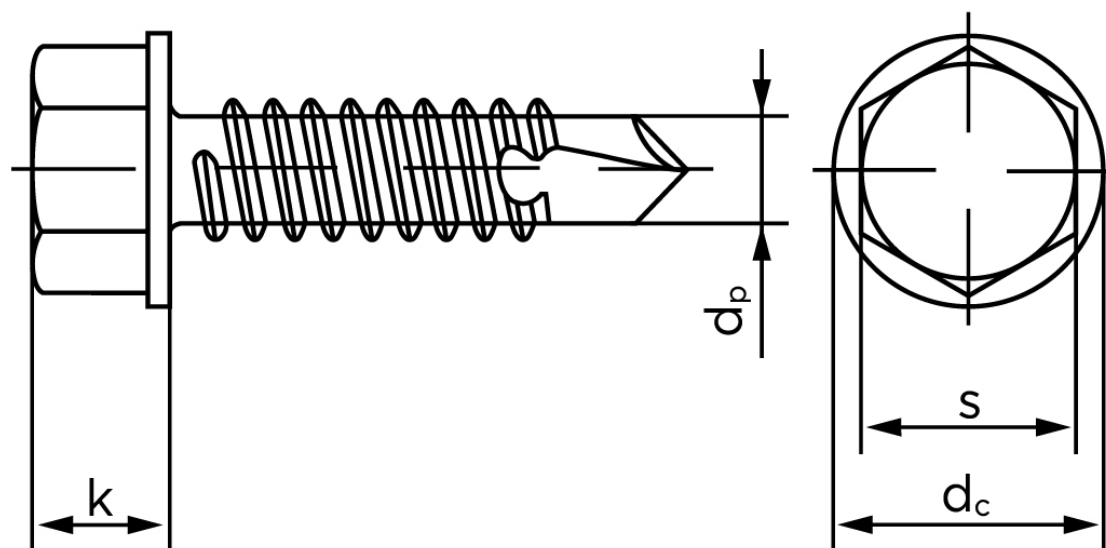

Borskrue Med Sekskantet Flangehoved DIN 7504 Elforzinket Hærdet Stål Type K 4,8x45 (500 Stk)

SKU: 075040140048045

GTIN:

Norm	DIN 7504 K
Dimensions	4.8
Til Godstykkelse	1.75 to 4.4
d_p max.	4.1
d_c max.	10.5
k_{max} .	4.3
S	8
Bemærkning	Hovedet iht. DIN 6928