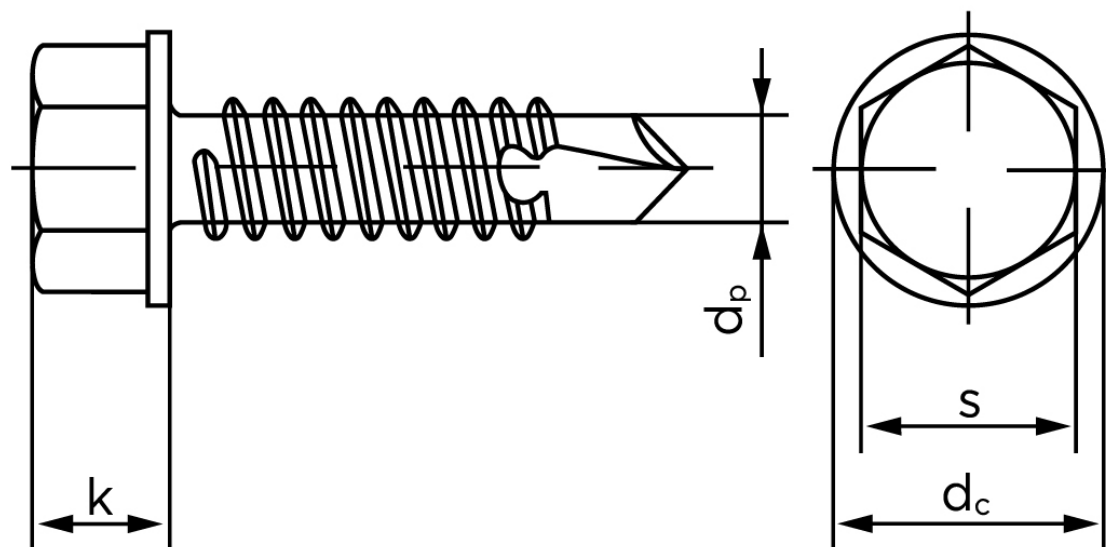

Borskrue Med Sekskantet Flangehoved DIN 7504 Elforzinket Hærdet Stål Type K 4,8x50 (500 Stk)

SKU: 075040140048050

GTIN:

Norm	DIN 7504 K
Dimensions	4.8
Til Godstykkelse	1.75 to 4.4
d_p max.	4.1
d_c max.	10.5
k_{max} .	4.3
S	8
Bemærkning	Hovedet iht. DIN 6928