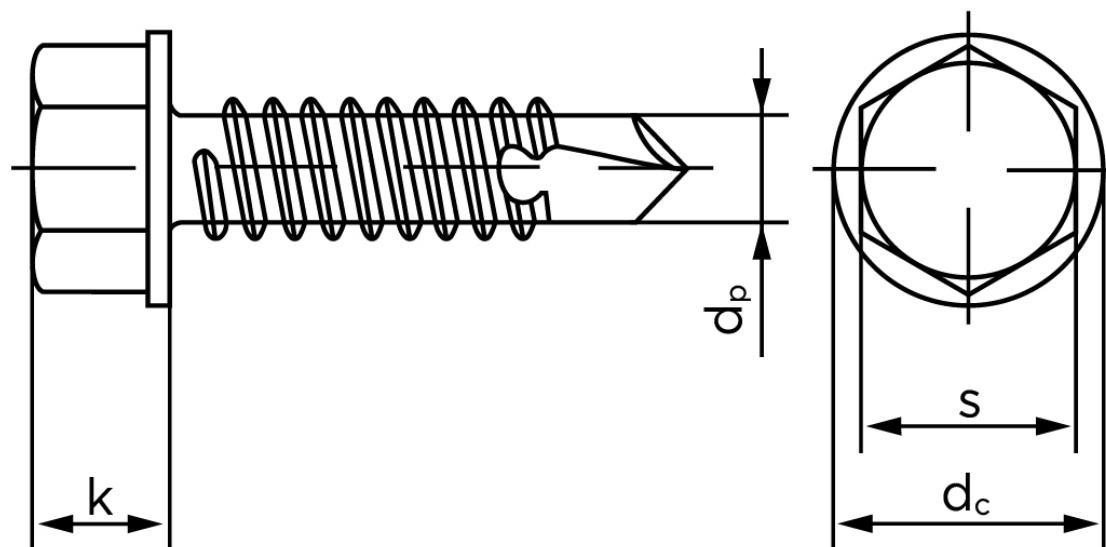

Borskrue Med Sekskantet Flangehoved DIN 7504 Elforzinket Hærdet Stål Type K 4,8x60 (500 Stk)

SKU: 075040140048060

GTIN:

Norm	DIN 7504 K
Dimensions	4.8
Til Godstykkelse	1.75 to 4.4
d_p max.	4.1
d_c max.	10.5
k_{max} .	4.3
S	8
Bemærkning	Hovedet iht. DIN 6928