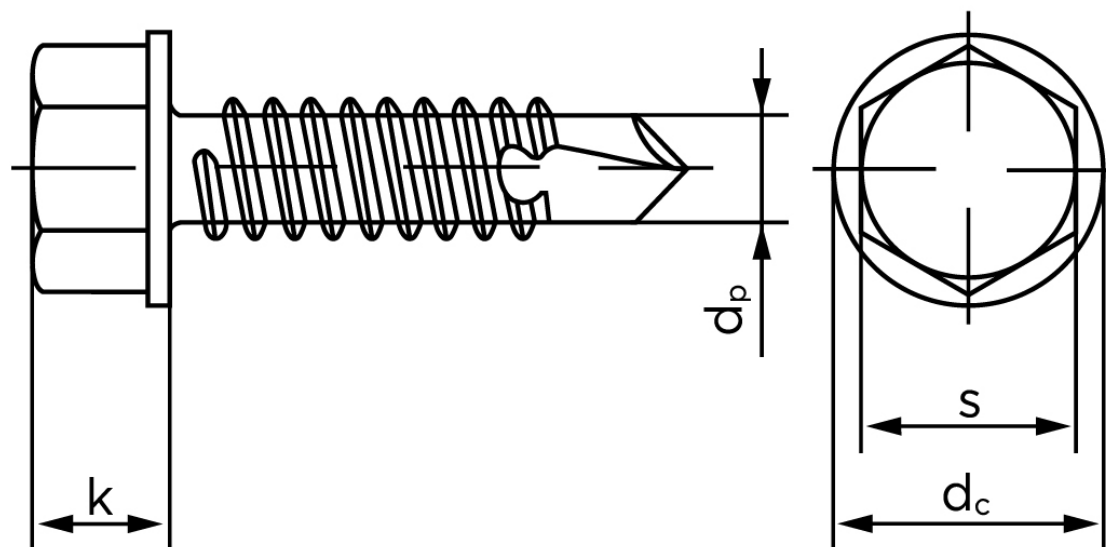

Borskrue Med Sekskantet Flangehoved DIN 7504 Elforzinket Hærdet Stål Type K 5,5x100 (100 Stk)

SKU: 075040140055100

GTIN:

Norm	DIN 7504 K
Dimensions	5.5
Til Godstykkelse	1.75 to 5.25
d_p max.	4.8
d_c max.	11
k_{max} .	5,4
S	8
Bemærkning	Hovedet iht. DIN 6928