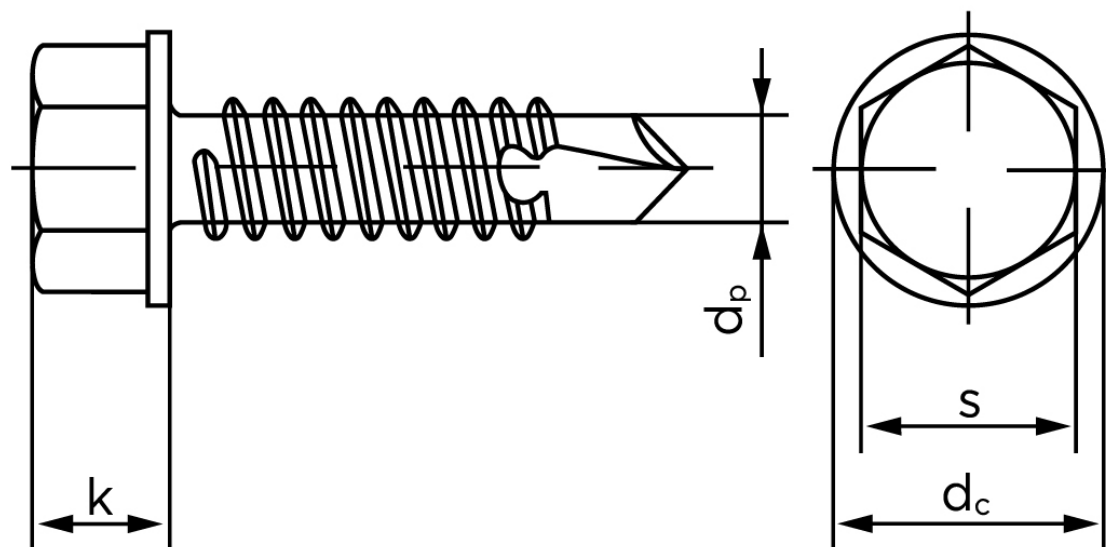

Borskrue Med Sekskantet Flangehoved DIN 7504 Elforzinket Hærdet Stål Type K 5,5x16 (500 Stk)

SKU: 075040140055016

GTIN:

Norm	DIN 7504 K
Dimensions	5.5
Til Godstykkelse	1.75 to 5.25
d_p max.	4.8
d_c max.	11
k_{max} .	5,4
S	8
Bemærkning	Hovedet iht. DIN 6928