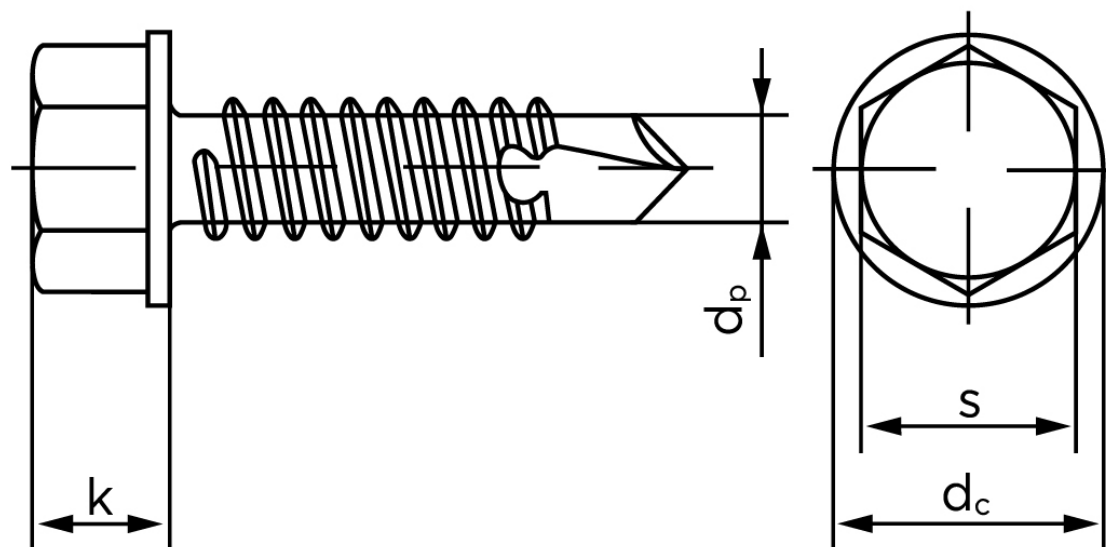

Borskrue Med Sekskantet Flangehoved DIN 7504 Elforzinket Hærdet Stål Type K 5,5x22 (500 Stk)

SKU: 075040140055022

GTIN:

Norm	DIN 7504 K
Dimensions	5.5
Til Godstykkelse	1.75 to 5.25
d_p max.	4.8
d_c max.	11
k_{max} .	5,4
S	8
Bemærkning	Hovedet iht. DIN 6928