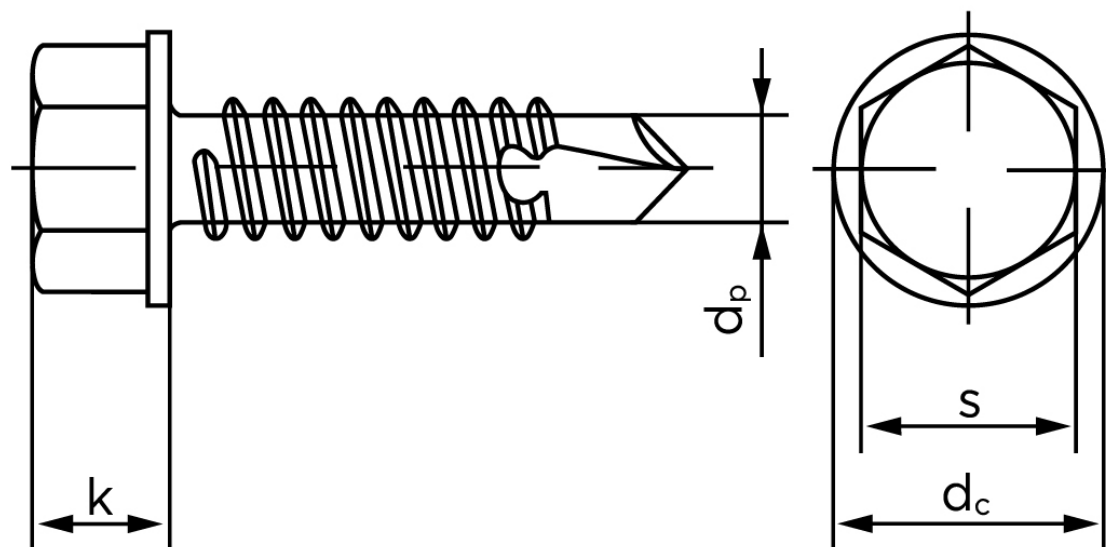

Borskrue Med Sekskantet Flangehoved DIN 7504 Elforzinket Hærdet Stål Type K 5,5x25 (500 Stk)

SKU: 075040140055025

GTIN:

| Norm | DIN 7504 K |
|------------------|-----------------------|
| Dimensions | 5.5 |
| Til Godstykkelse | 1.75 to 5.25 |
| d_p max. | 4.8 |
| d_c max. | 11 |
| k_{max} . | 5,4 |
| S | 8 |
| Bemærkning | Hovedet iht. DIN 6928 |