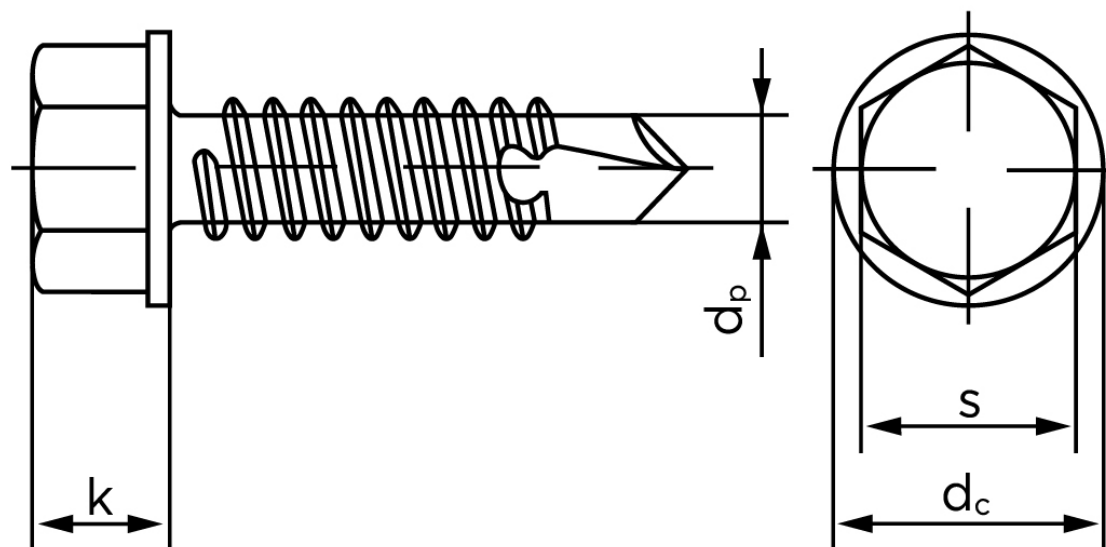

Borskrue Med Sekskantet Flangehoved DIN 7504 Elforzinket Hærdet Stål Type K 5,5x32 (250 Stk)

SKU: 075040140055032

GTIN:

Norm	DIN 7504 K
Dimensions	5.5
Til Godstykkelse	1.75 to 5.25
d_p max.	4.8
d_c max.	11
k_{max} .	5,4
S	8
Bemærkning	Hovedet iht. DIN 6928