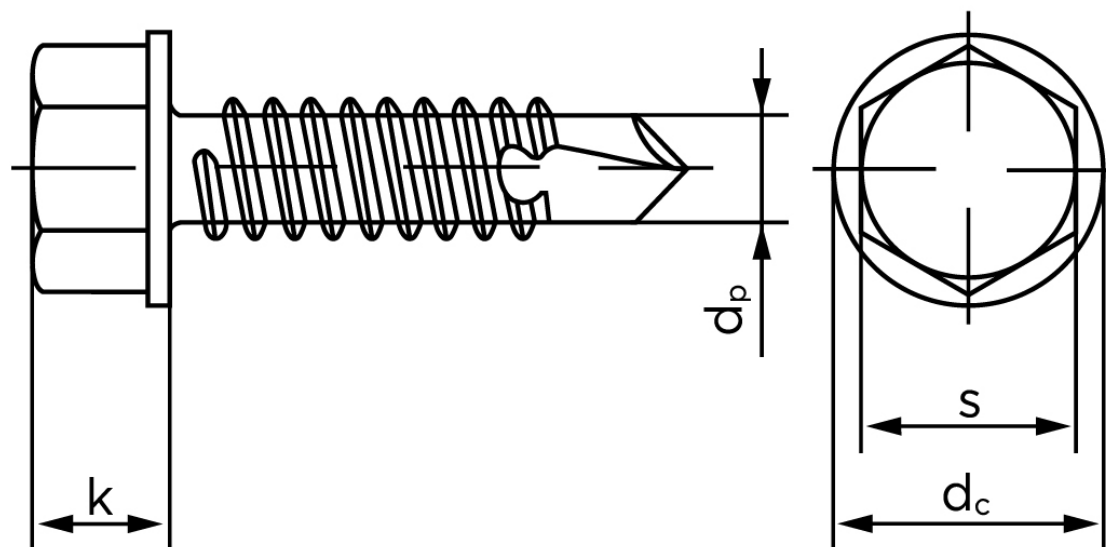

Borskrue Med Sekskantet Flangehoved DIN 7504 Elforzinket Hærdet Stål Type K 5,5x38 (250 Stk)

SKU: 075040140055038

GTIN:

Norm	DIN 7504 K
Dimensions	5.5
Til Godstykkelse	1.75 to 5.25
d_p max.	4.8
d_c max.	11
k_{max} .	5,4
S	8
Bemærkning	Hovedet iht. DIN 6928