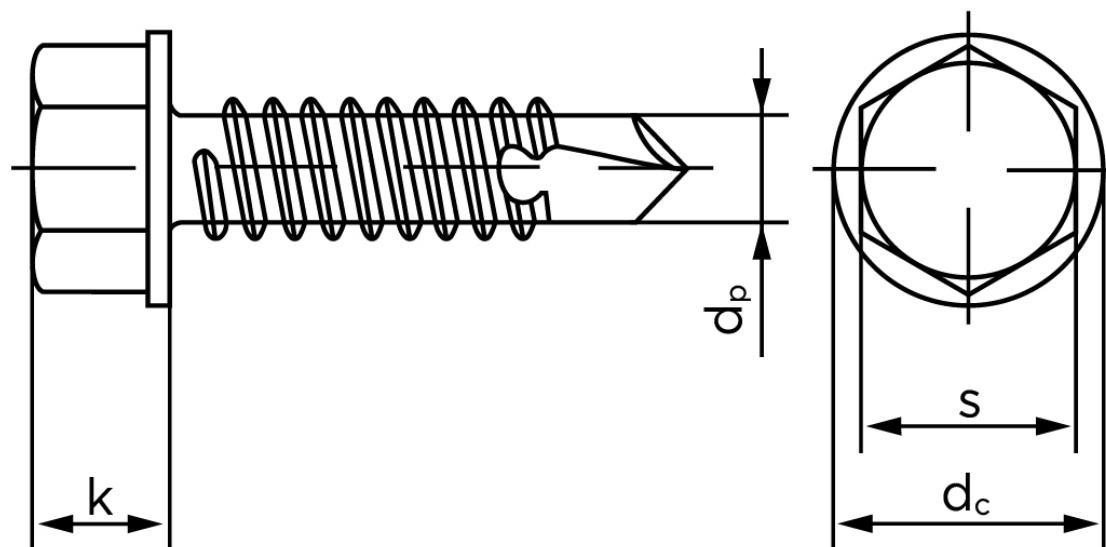

Borskrue Med Sekskantet Flangehoved DIN 7504 Elforzinket Hærdet Stål Type K 5,5x60 (250 Stk)

SKU: 075040140055060

GTIN:

Norm	DIN 7504 K
Dimensions	5.5
Til Godstykkelse	1.75 to 5.25
d_p max.	4.8
d_c max.	11
k_{max} .	5,4
S	8
Bemærkning	Hovedet iht. DIN 6928