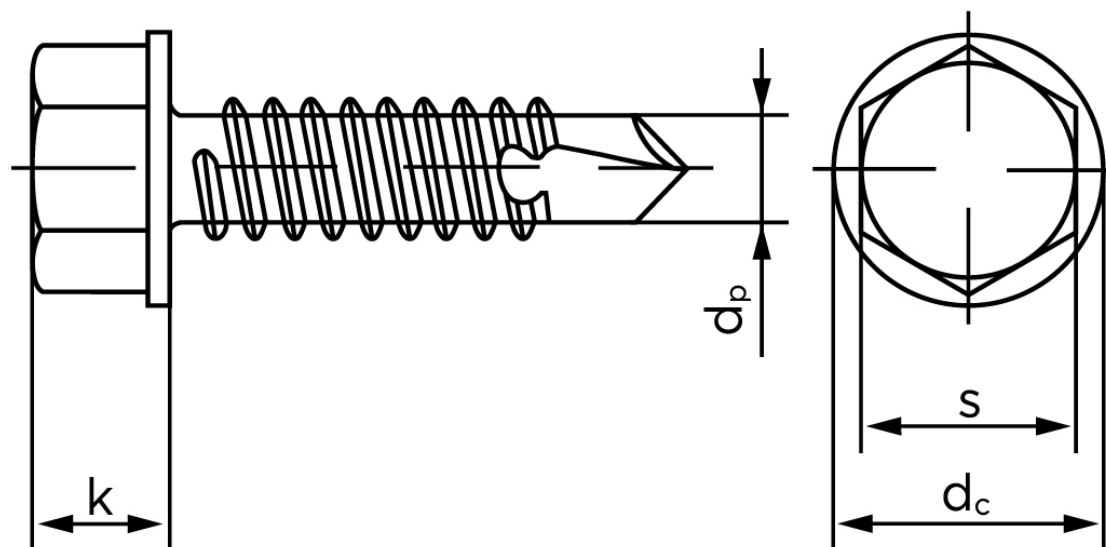

Borskrue Med Sekskantet Flangehoved DIN 7504 Elforzinket Hærdet Stål Type K 5,5x80 (100 Stk)

SKU: 075040140055080

GTIN:

Norm	DIN 7504 K
Dimensions	5.5
Til Godstykkelse	1.75 to 5.25
d_p max.	4.8
d_c max.	11
k_{max} .	5,4
S	8
Bemærkning	Hovedet iht. DIN 6928