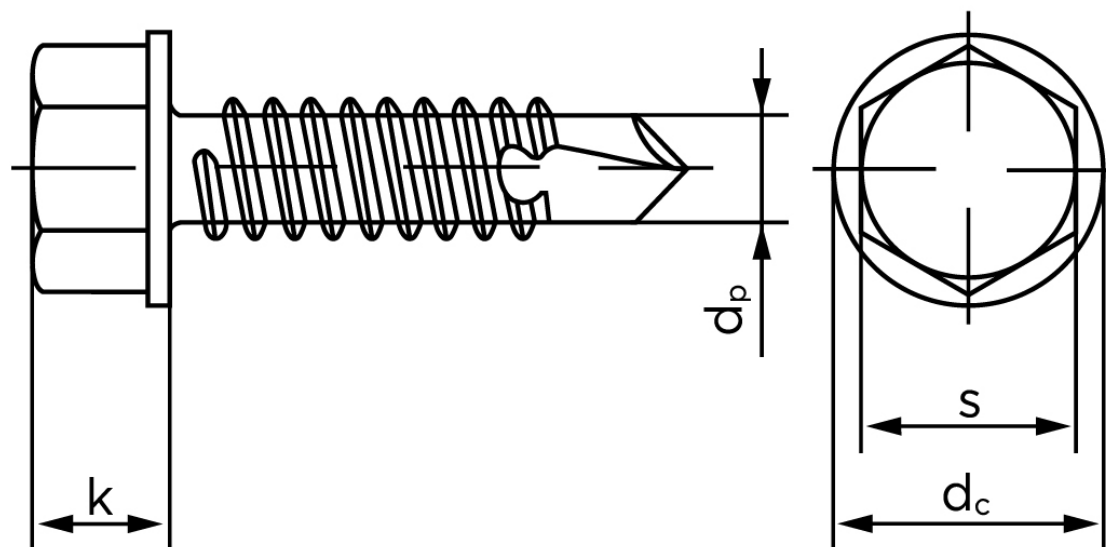

Borskrue Med Sekskantet Flangehoved DIN 7504 Elforzinket Hærdet Stål Type K 5,5x90 (100 Stk)

SKU: 075040140055090

GTIN:

Norm	DIN 7504 K
Dimensions	5.5
Til Godstykkelse	1.75 to 5.25
d_p max.	4.8
d_c max.	11
k_{max} .	5,4
S	8
Bemærkning	Hovedet iht. DIN 6928