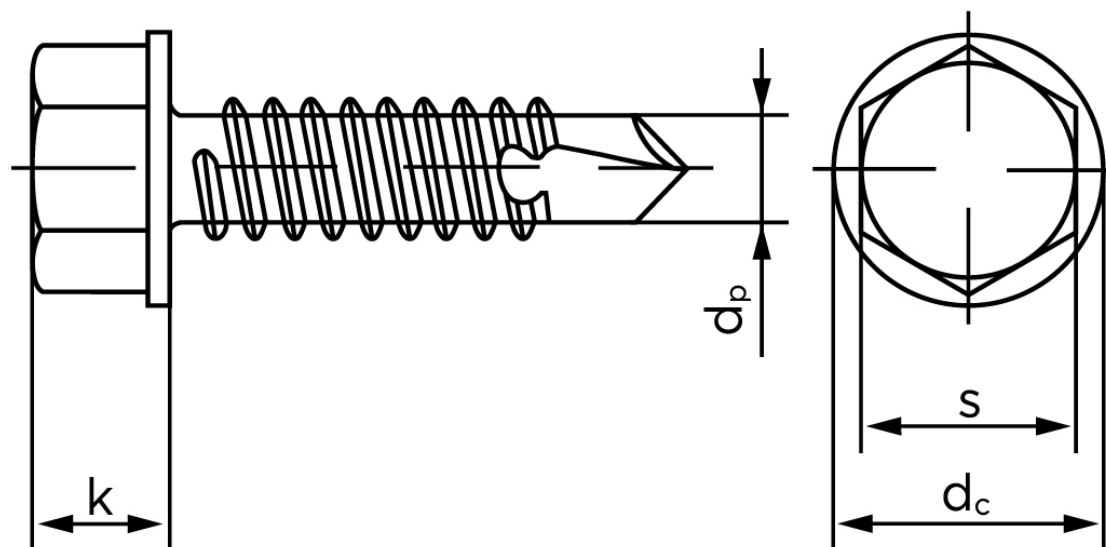

Borskrue Med Sekskantet Flangehoved DIN 7504 Elforzinket Hærdet Stål Type K 6,3x100 (100 Stk)

SKU: 075040140063100

GTIN:

Norm	DIN 7504 K
Dimensions	6.3
Til Godstykkelse	2.0 to 6.0
d_p max.	5.8
d_c max.	13.5
k_{max} .	5.9
S	10
Bemærkning	Hovedet iht. DIN 6928