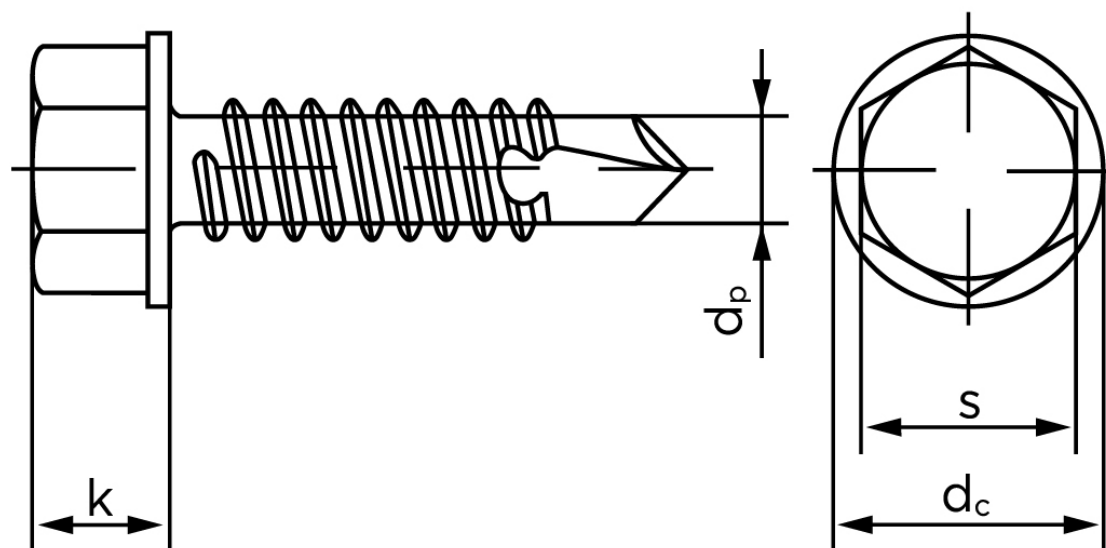

## Borskrue Med Sekskantet Flangehoved DIN 7504 Elforzinket Hærdet Stål Type K 6,3x120 (100 Stk)

SKU: 075040140063120

GTIN:

Norm	DIN 7504 K
Dimensions	6.3
Til Godstykkelse	2.0 to 6.0
$d_p$ max.	5.8
$d_c$ max.	13.5
$k_{max}$ .	5.9
S	10
Bemærkning	Hovedet iht. DIN 6928