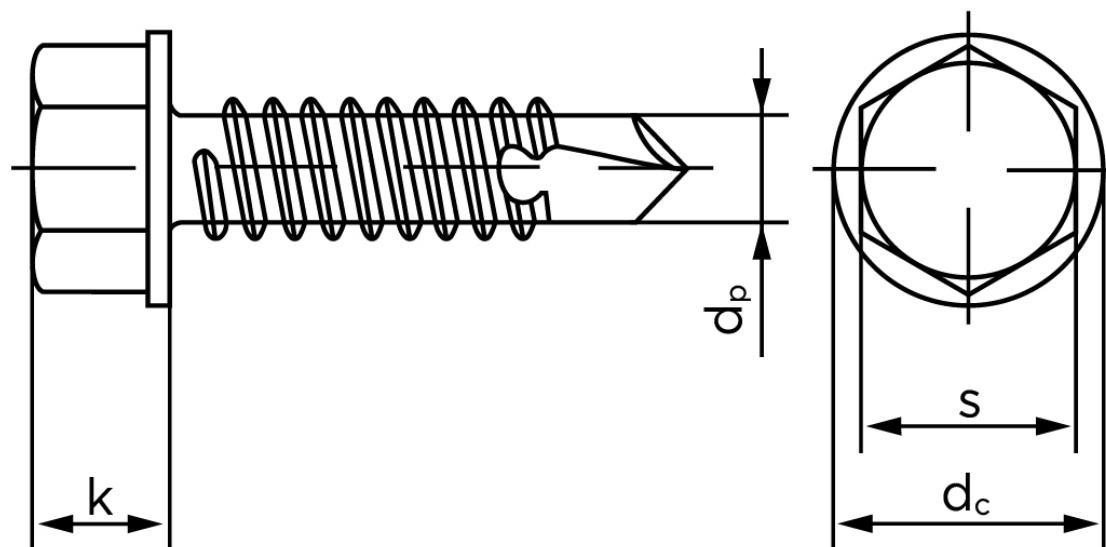

## Borskrue Med Sekskantet Flangehoved DIN 7504 Elforzinket Hærdet Stål Type K 6,3x140 (100 Stk)

SKU: 075040140063140

GTIN:

Norm	DIN 7504 K
Dimensions	6.3
Til Godstykkelse	2.0 to 6.0
$d_p$ max.	5.8
$d_c$ max.	13.5
$k_{max}$ .	5.9
S	10
Bemærkning	Hovedet iht. DIN 6928