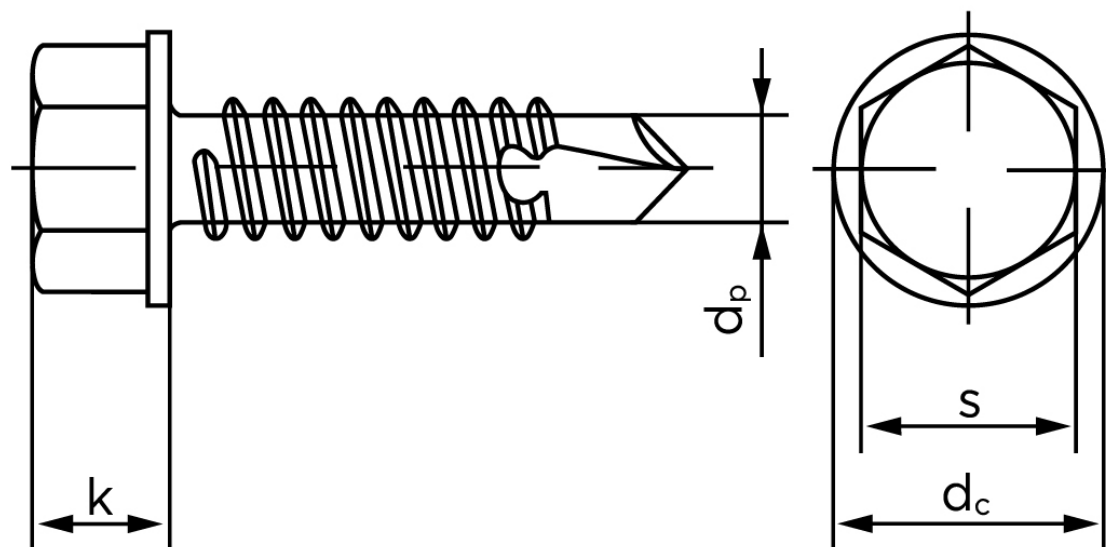

## Borskrue Med Sekskantet Flangehoved DIN 7504 Elforzinket Hærdet Stål Type K 6,3x16 (500 Stk)

SKU: 075040140063016

GTIN:

Norm	DIN 7504 K
Dimensions	6.3
Til Godstykkelse	2.0 to 6.0
$d_p$ max.	5.8
$d_c$ max.	13.5
$k_{max}$ .	5.9
S	10
Bemærkning	Hovedet iht. DIN 6928