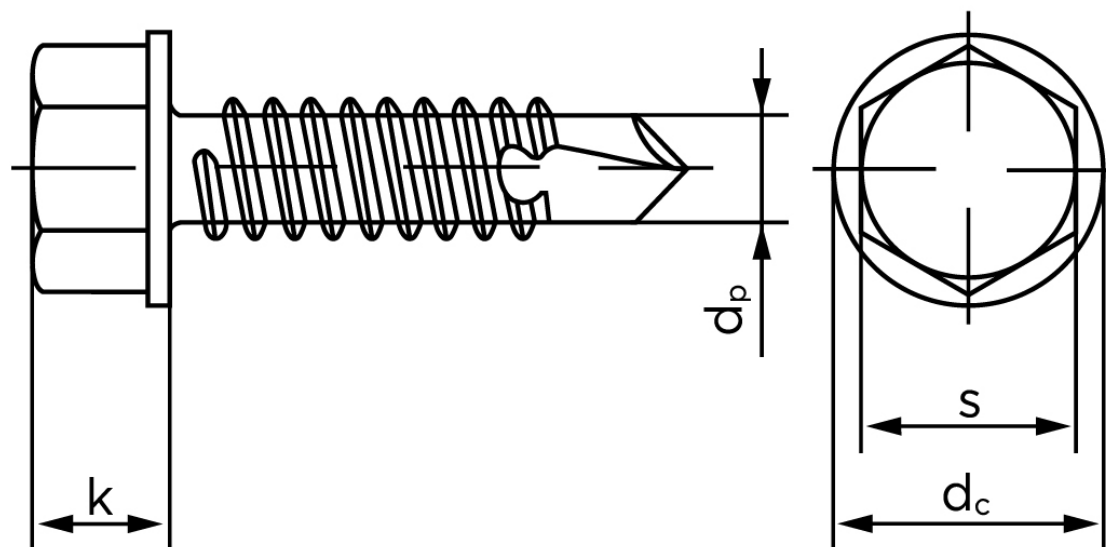

Borskrue Med Sekskantet Flangehoved DIN 7504 Elforzinket Hærdet Stål Type K 6,3x19 (500 Stk)

SKU: 075040140063019

GTIN:

Norm	DIN 7504 K
Dimensions	6.3
Til Godstykkelse	2.0 to 6.0
d_p max.	5.8
d_c max.	13.5
k_{max} .	5.9
S	10
Bemærkning	Hovedet iht. DIN 6928