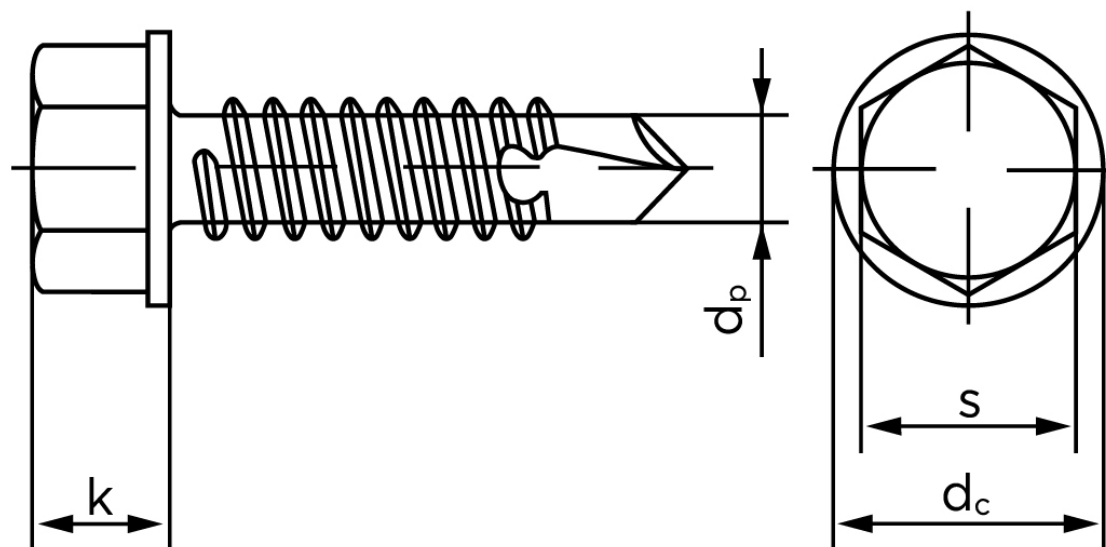

Borskrue Med Sekskantet Flangehoved DIN 7504 Elforzinket Hærdet Stål Type K 6,3x22 (500 Stk)

SKU: 075040140063022

GTIN:

Norm	DIN 7504 K
Dimensions	6.3
Til Godstykkelse	2.0 to 6.0
d_p max.	5.8
d_c max.	13.5
k_{max} .	5.9
S	10
Bemærkning	Hovedet iht. DIN 6928