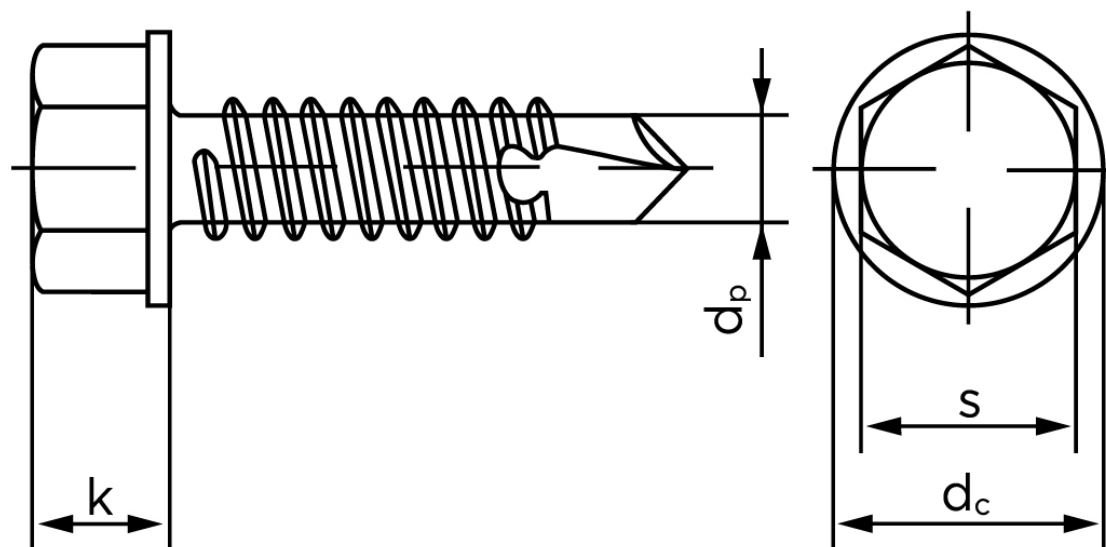

Borskrue Med Sekskantet Flangehoved DIN 7504 Elforzinket Hærdet Stål Type K 6,3x25 (500 Stk)

SKU: 075040140063025

GTIN:

Norm	DIN 7504 K
Dimensions	6.3
Til Godstykkelse	2.0 to 6.0
d_p max.	5.8
d_c max.	13.5
k_{max} .	5.9
S	10
Bemærkning	Hovedet iht. DIN 6928