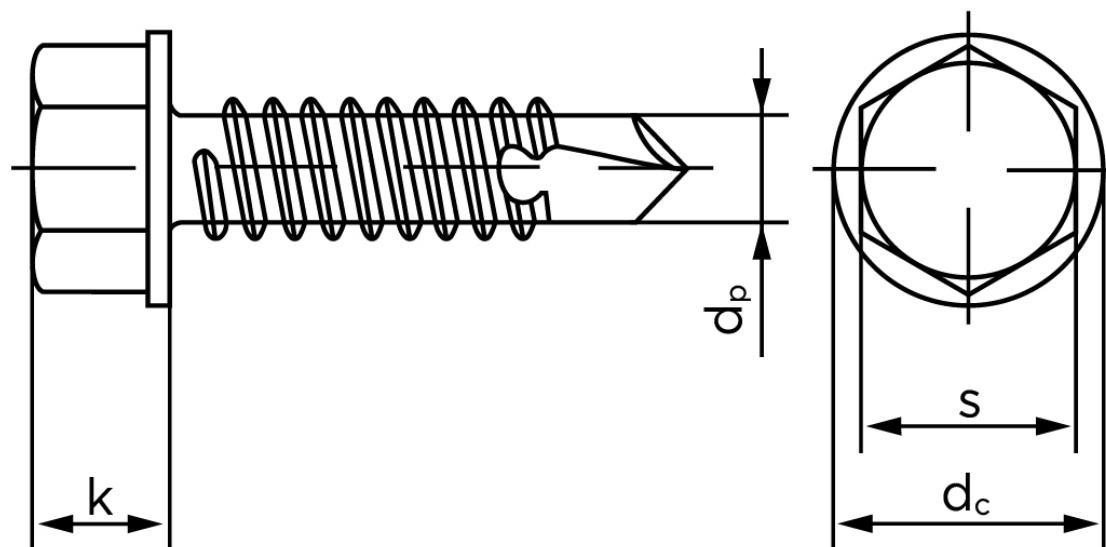

## Borskrue Med Sekskantet Flangehoved DIN 7504 Elforzinket Hærdet Stål Type K 6,3x32 (250 Stk)

SKU: 075040140063032

GTIN:

Norm	DIN 7504 K
Dimensions	6.3
Til Godstykkelse	2.0 to 6.0
$d_p$ max.	5.8
$d_c$ max.	13.5
$k_{max}$ .	5.9
S	10
Bemærkning	Hovedet iht. DIN 6928