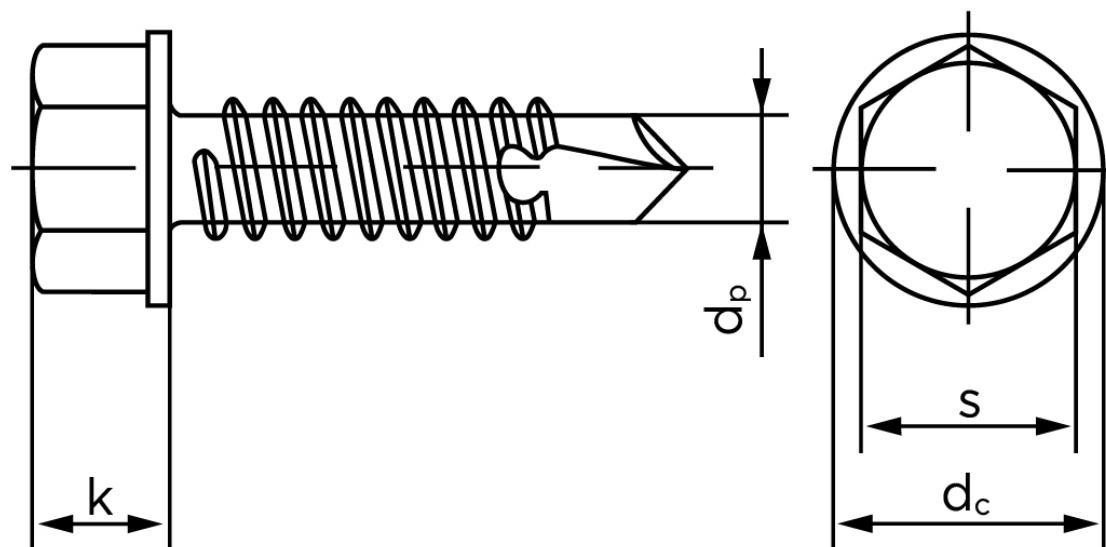

Borskrue Med Sekskantet Flangehoved DIN 7504 Elforzinket Hærdet Stål Type K 6,3x45 (250 Stk)

SKU: 075040140063045

GTIN:

Norm	DIN 7504 K
Dimensions	6.3
Til Godstykkelse	2.0 to 6.0
d_p max.	5.8
d_c max.	13.5
k_{max} .	5.9
S	10
Bemærkning	Hovedet iht. DIN 6928