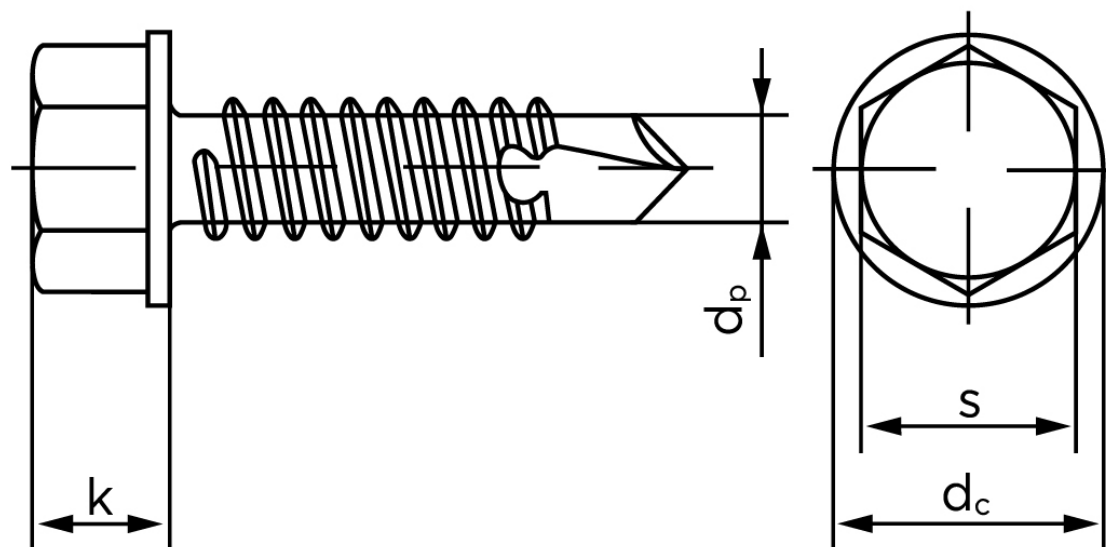

Borskrue Med Sekskantet Flangehoved DIN 7504 Elforzinket Hærdet Stål Type K 6,3x50 (250 Stk)

SKU: 075040140063050

GTIN:

Norm	DIN 7504 K
Dimensions	6.3
Til Godstykkelse	2.0 to 6.0
d_p max.	5.8
d_c max.	13.5
k_{max} .	5.9
S	10
Bemærkning	Hovedet iht. DIN 6928