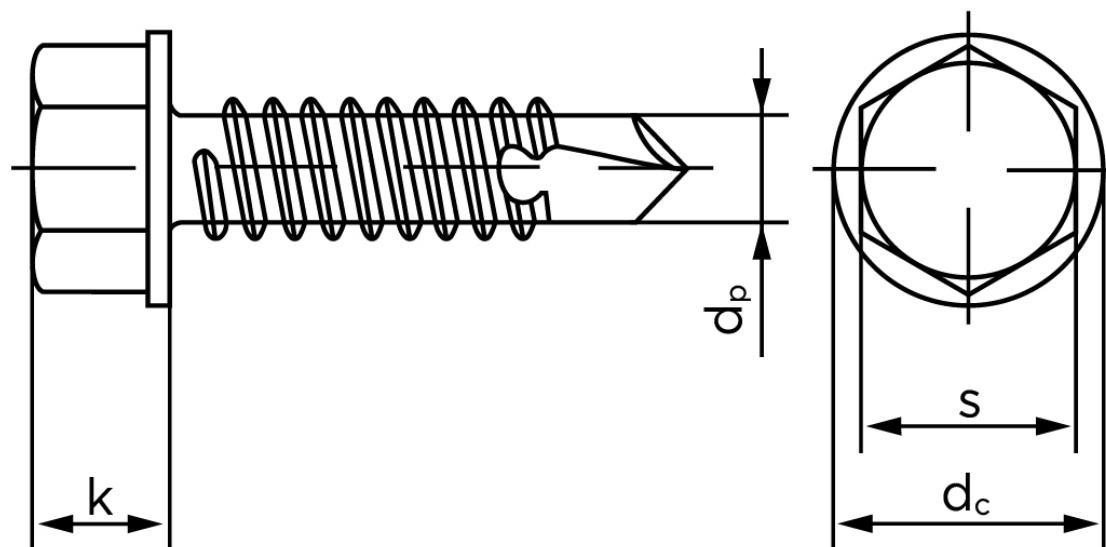

Borskrue Med Sekskantet Flangehoved DIN 7504 Elforzinket Hærdet Stål Type K 6,3x60 (250 Stk)

SKU: 075040140063060

GTIN:

Norm	DIN 7504 K
Dimensions	6.3
Til Godstykkelse	2.0 to 6.0
d_p max.	5.8
d_c max.	13.5
k_{max} .	5.9
S	10
Bemærkning	Hovedet iht. DIN 6928