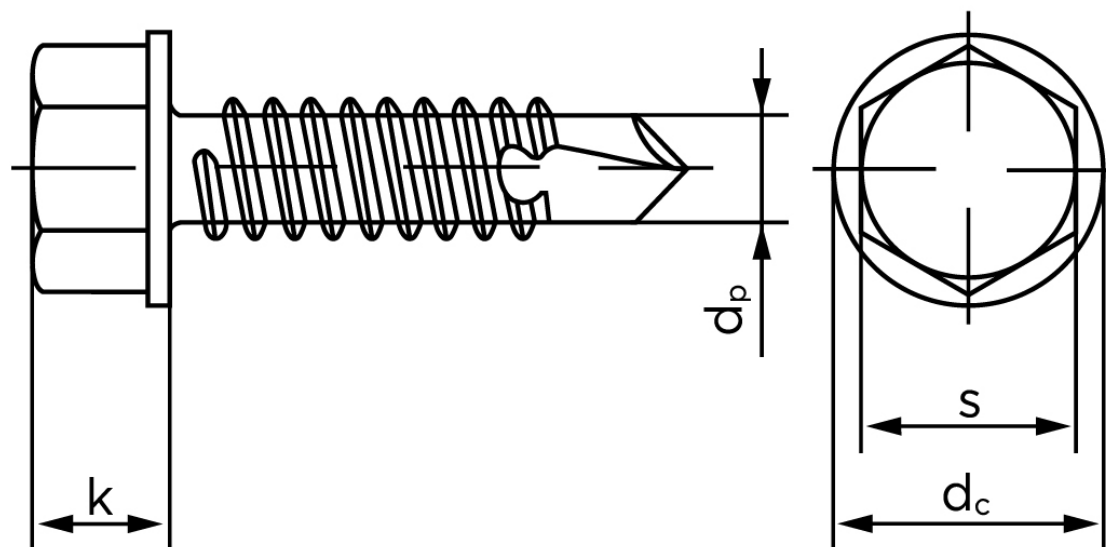

Borskrue Med Sekskantet Flangehoved DIN 7504 Elforzinket Hærdet Stål Type K 6,3x80 (100 Stk)

SKU: 075040140063080

GTIN:

Norm	DIN 7504 K
Dimensions	6.3
Til Godstykkelse	2.0 to 6.0
d_p max.	5.8
d_c max.	13.5
k_{max} .	5.9
S	10
Bemærkning	Hovedet iht. DIN 6928