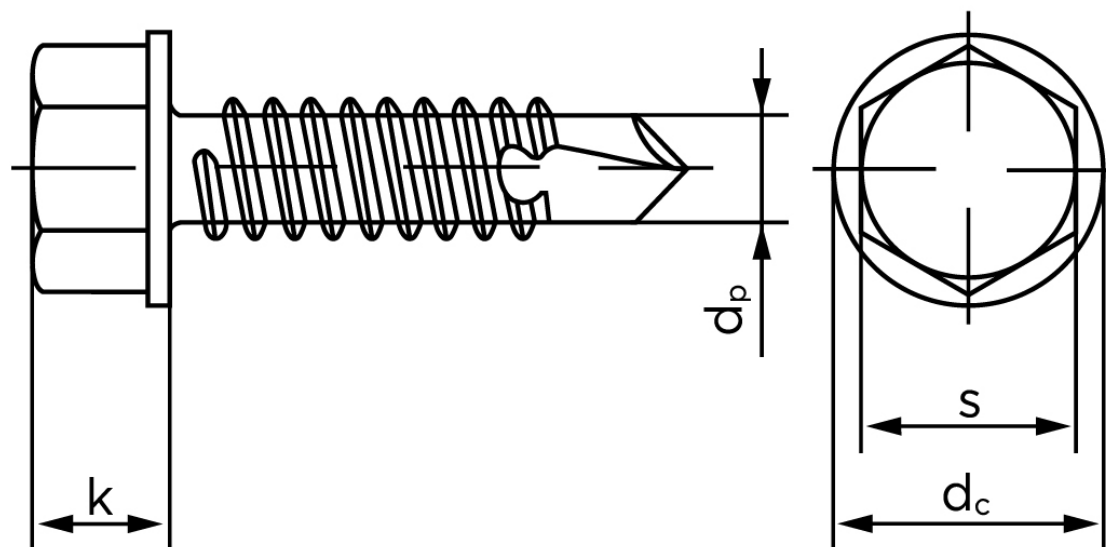

## Borskrue Med Sekskantet Flangehoved DIN 7504 Elforzinket Hærdet Stål Type K 6,3x90 (100 Stk)

SKU: 075040140063090

GTIN:

Norm	DIN 7504 K
Dimensions	6.3
Til Godstykkelse	2.0 to 6.0
$d_p$ max.	5.8
$d_c$ max.	13.5
$k_{max}$ .	5.9
S	10
Bemærkning	Hovedet iht. DIN 6928