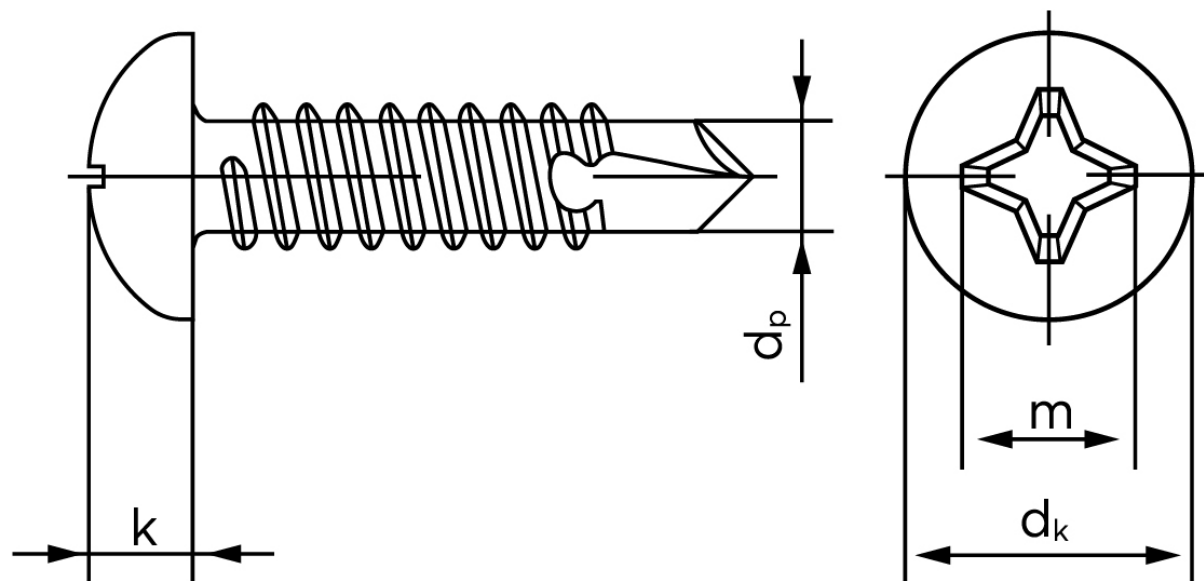

Borskrue Med Phillips H Panhoved DIN 7504 Elforzinket Hærdet Stål Type N-H 2,9x13 (1000 Stk)

SKU: 075040150029013

GTIN:

Norm	DIN 7504 NH
Dimensions	2.9
Til Godstykkelse	0.7 to 1.9
d_p max.	2,3
d_k max.	5,6
k_{max}.	2,2
Kærv Str.	1
Bemærkning	Hovedet iht. DIN 7981

Bemærk disse data er vejlede, og informationerne skal anses som vejledende, Bolte.dk stiller ingen garanti eller kan stilles til ansvar for overstående datatabel. Er du i tvivl så kontakt os på 75154999.

Vil du vide mere om dette produkt
Forespørg pris her