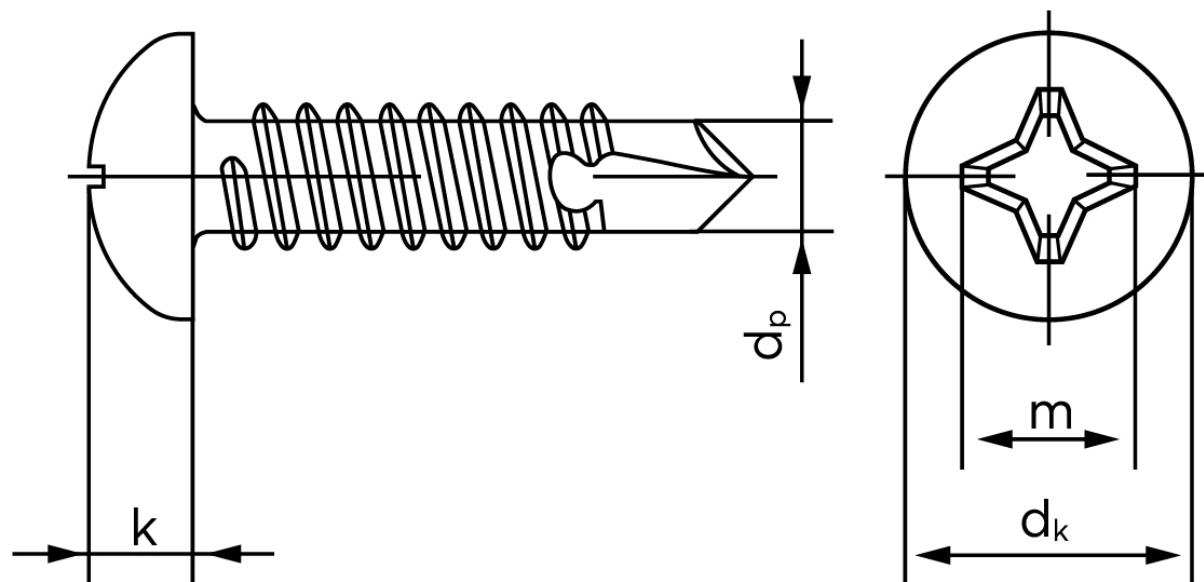

Borskrue Med Phillips H Panhoved DIN 7504 Elforzinket Hærdet Stål Type N-H 2,9x16 (1000 Stk)

SKU: 075040150029016

GTIN:

Norm	DIN 7504 NH
Dimensions	2.9
Til Godstykkelse	0.7 to 1.9
d_p max.	2,3
d_k max.	5,6
k_{max}.	2,2
Kærv Str.	1
Bemærkning	Hovedet iht. DIN 7981

Bemærk disse data er vejledende, og informationerne skal anses som vejledende, Bolte.dk stiller ingen garanti eller kan stilles til ansvar for overstående datatabel. Er du i tvivl så kontakt os på 75154999.

Vil du vide mere om dette produkt
Forespørg pris her