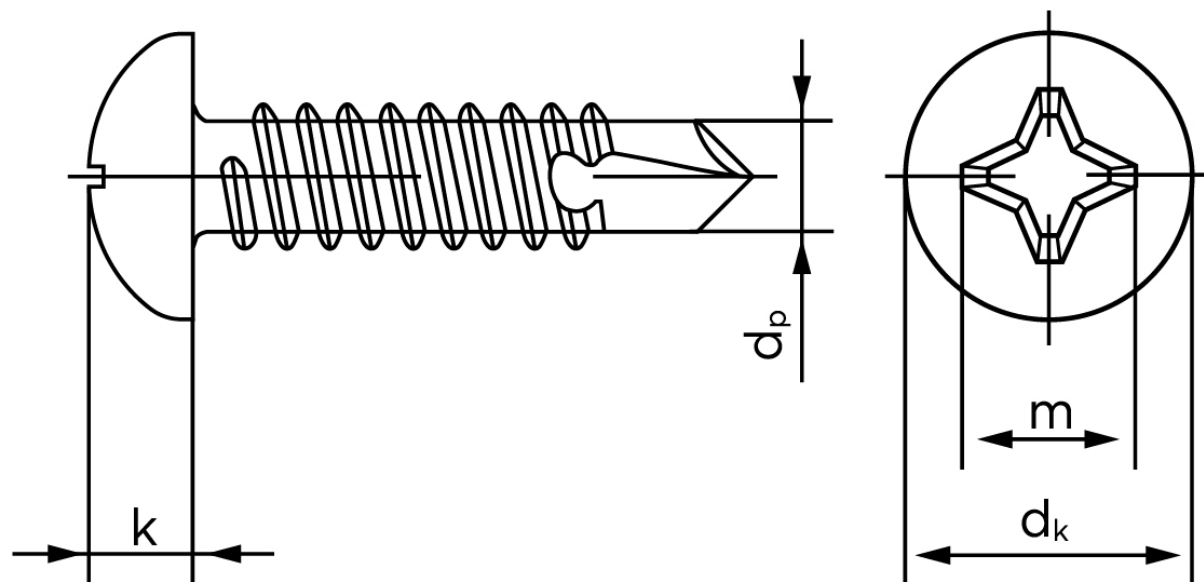

Borskrue Med Phillips H Panhoved DIN 7504 Elforzinket Hærdet Stål Type N-H 2,9x19 (1000 Stk)

SKU: 075040150029019

GTIN:

Norm	DIN 7504 NH
Dimensions	2.9
Til Godstykkelse	0.7 to 1.9
d_p max.	2,3
d_k max.	5,6
k_{max}.	2,2
Kærv Str.	1
Bemærkning	Hovedet iht. DIN 7981

Bemærk disse data er vejlede, og informationerne skal anses som vejledende, Bolte.dk stiller ingen garanti eller kan stilles til ansvar for overstående datatabel. Er du i tvivl så kontakt os på 75154999.

Vil du vide mere om dette produkt
Forespørg pris her