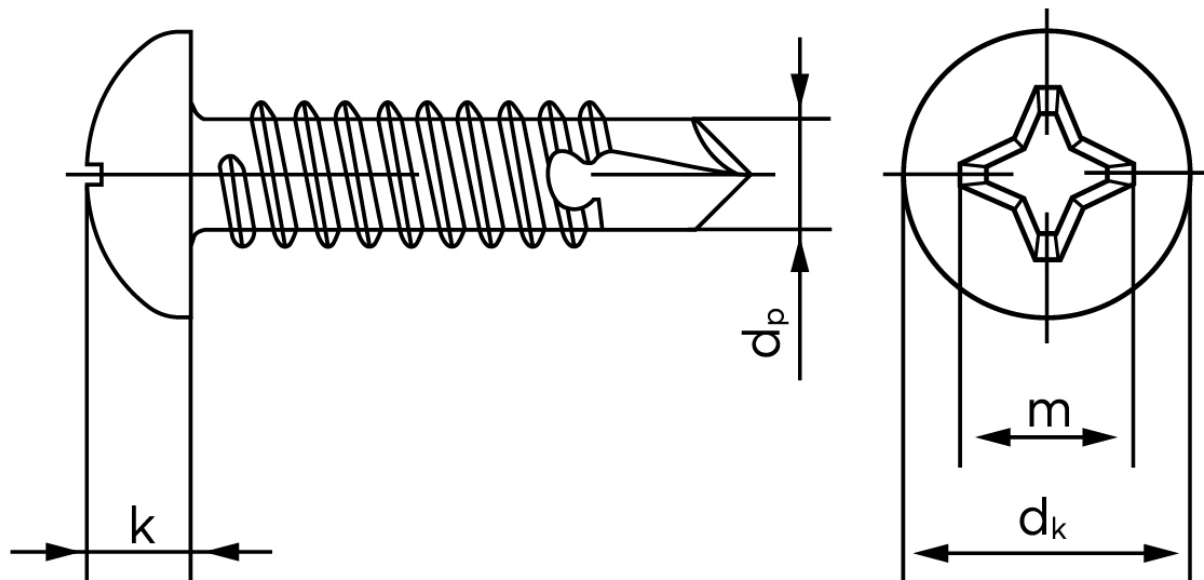

BOLTE.DK

KVALITETSSKRUER OG -BOLTE PÅ NETTET

Borskrue Med Phillips H Panhoved DIN 7504 Elforzinket Hærdet Stål Type N-H 2,9x9,5-H (1000 Stk)

SKU: 075040150029009

GTIN:

Norm	DIN 7504 NH
Dimensions	2.9
Til Godstykkelse	0.7 to 1.9
d_p max.	2,3
d_k max.	5,6
k_{max}.	2,2
Kærv Str.	1
Bemærkning	Hovedet iht. DIN 7981

Bemærk disse data er vejlede, og informationerne skal anses som vejledende, Bolte.dk stiller ingen garanti eller kan stilles til ansvar for overstående datatabel. Er du i tvivl så kontakt os på 75154999.

Vil du vide mere om dette produkt
Forespørg pris her