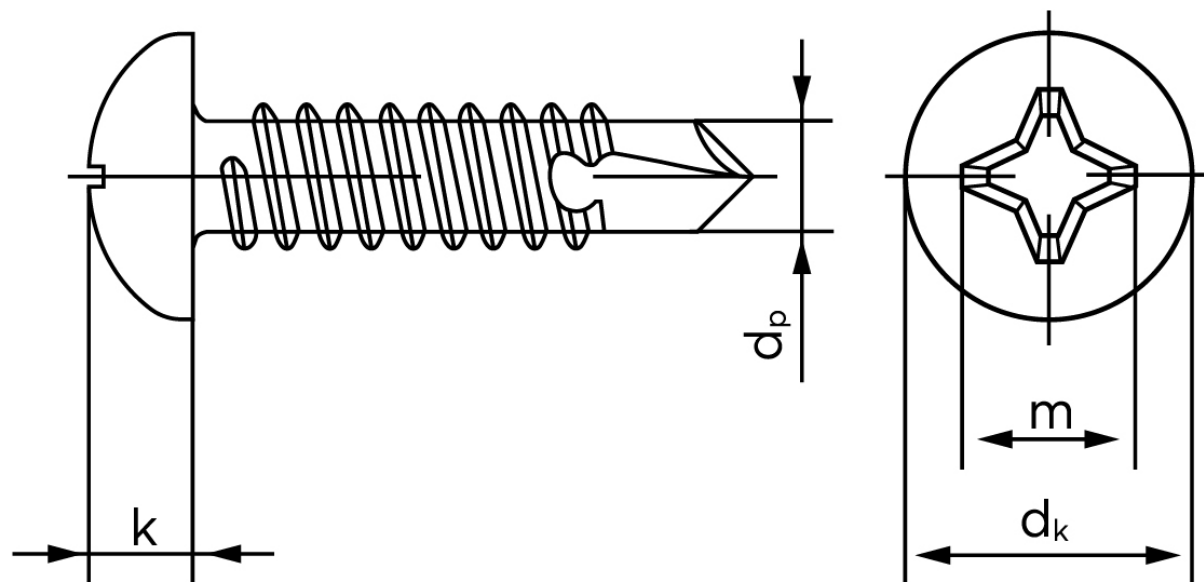

Borskrue Med Phillips H Panhoved DIN 7504 Elforzinket Hærdet Stål Type N-H 3,5x19 (1000 Stk)

SKU: 075040150035019

GTIN:

Norm	DIN 7504 NH
Dimensions	3.5
Til Godstykkelse	0.7 to 2.25
d_p max.	2,8
d_k max.	6,9
k_{max}.	2,6
Kærv Str.	2
Bemærkning	Hovedet iht. DIN 7981

Bemærk disse data er vejledende, og informationerne skal anses som vejledende, Bolte.dk stiller ingen garanti eller kan stilles til ansvar for overstående datatabel. Er du i tvivl så kontakt os på 75154999.

Vil du vide mere om dette produkt
Forespørg pris her