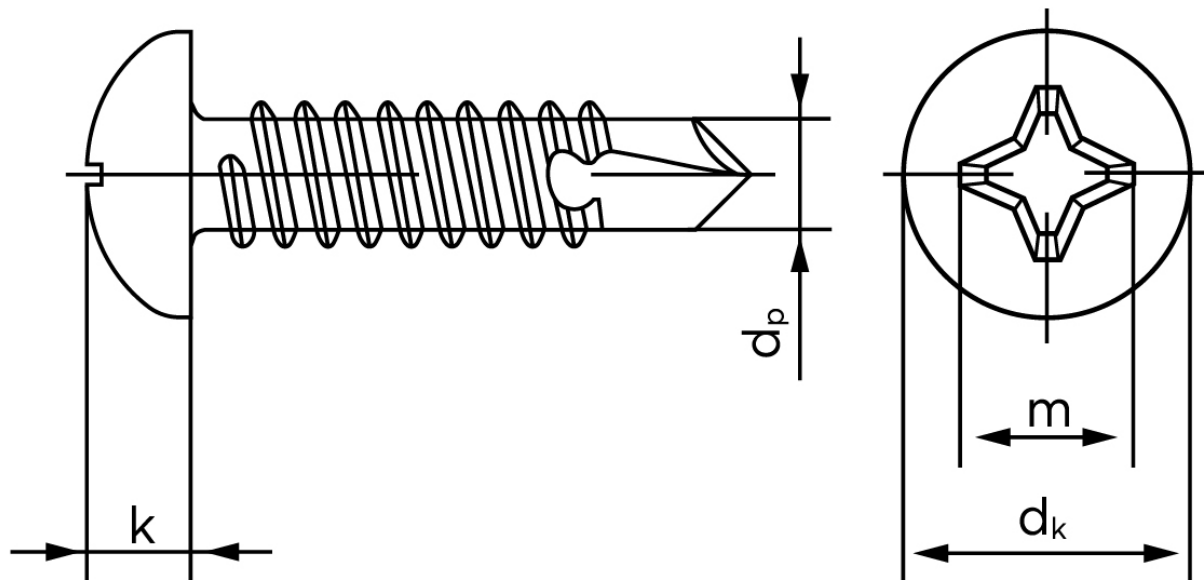

BOLTE

KVALITETSSKRUER OG -BOLTE PÅ NETTET

Borskrue Med Phillips H Panhoved DIN 7504 Elforzinket Hærdet Stål Type N-H 3,5x22 (1000 Stk)

SKU: 075040150035022

GTIN:

Norm	DIN 7504 NH
Dimensions	3.5
Til Godstykkelse	0.7 to 2.25
d_p max.	2,8
d_k max.	6,9
k_{max}.	2,6
Kærv Str.	2
Bemærkning	Hovedet iht. DIN 7981

Bemærk disse data er vejledende, og informationerne skal anses som vejledende, Bolte.dk stiller ingen garanti eller kan stilles til ansvar for overstående datatabel. Er du i tvivl så kontakt os på 75154999.

Vil du vide mere om dette produkt
Forespørg pris her