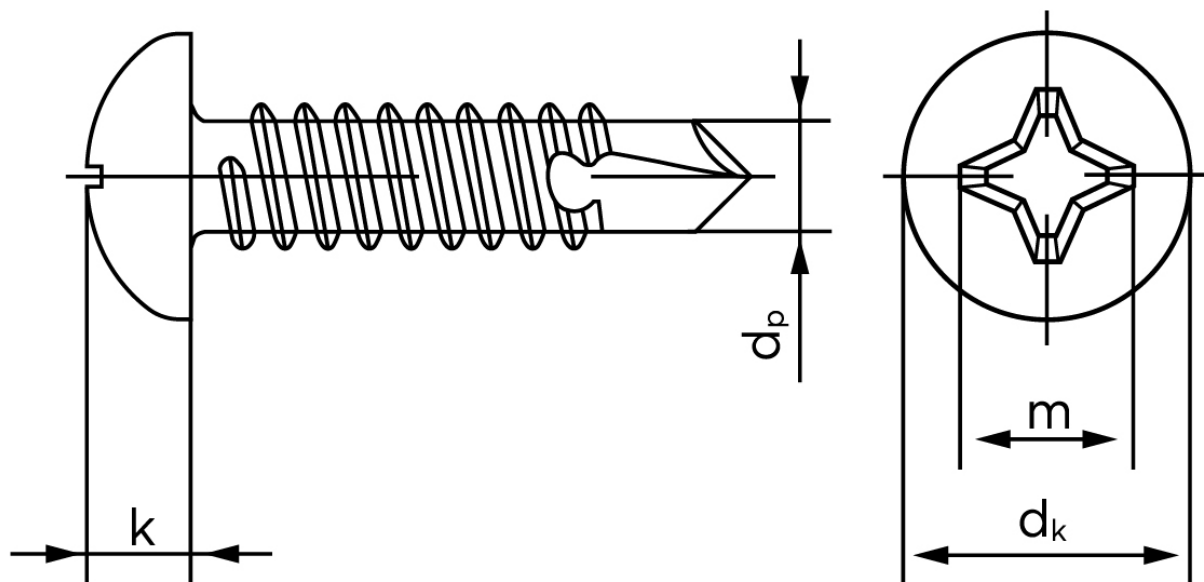

Borskrue Med Phillips H Panhoved DIN 7504 Elforzinket Hærdet Stål Type N-H 3,5x25 (1000 Stk)

SKU: 075040150035025

GTIN:

Norm	DIN 7504 NH
Dimensions	3.5
Til Godstykkelse	0.7 to 2.25
d_p max.	2,8
d_k max.	6,9
k_{max}.	2,6
Kærv Str.	2
Bemærkning	Hovedet iht. DIN 7981

Bemærk disse data er vejlede, og informationerne skal anses som vejledende, Bolte.dk stiller ingen garanti eller kan stilles til ansvar for overstående datatabel. Er du i tvivl så kontakt os på 75154999.

Vil du vide mere om dette produkt
Forespørg pris her