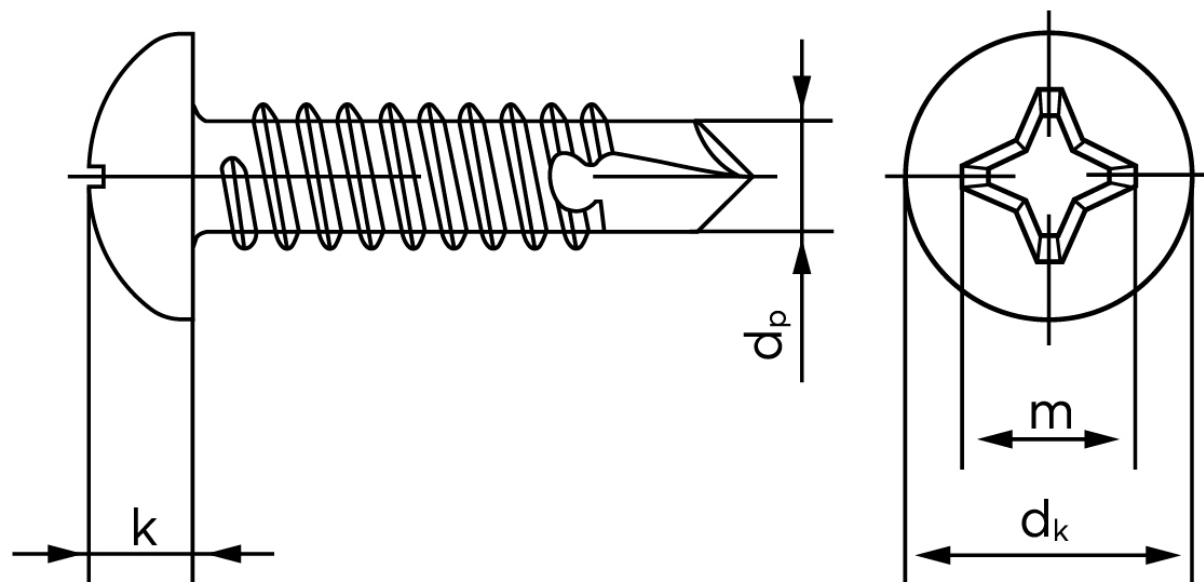

BOLTE.DK

KVALITETSSKRUER OG -BOLTE PÅ NETTET

Borskrue Med Phillips H Panhoved DIN 7504 Elforzinket Hærdet Stål Type N-H 3,5x32 (1000 Stk)

SKU: 075040150035032

GTIN:

Norm	DIN 7504 NH
Dimensions	3.5
Til Godstykkelse	0.7 to 2.25
d_p max.	2,8
d_k max.	6,9
k_{max}.	2,6
Kærv Str.	2
Bemærkning	Hovedet iht. DIN 7981

Bemærk disse data er vejledende, og informationerne skal anses som vejledende, Bolte.dk stiller ingen garanti eller kan stilles til ansvar for overstående datatabel. Er du i tvivl så kontakt os på 75154999.

Vil du vide mere om dette produkt
Forespørg pris her